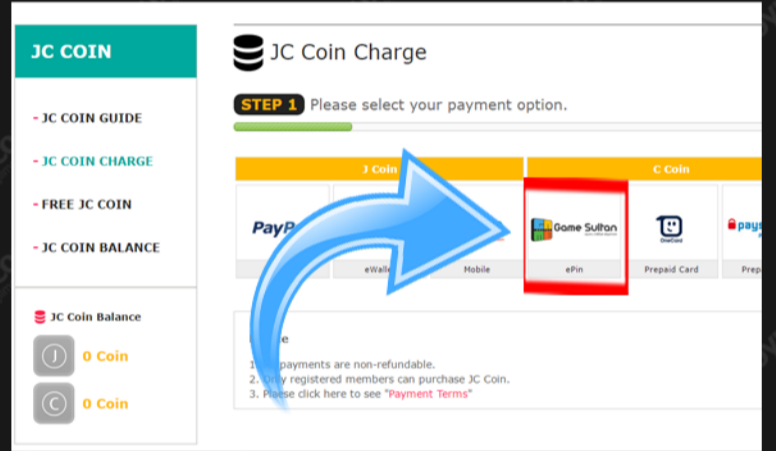

1. ADIM

http://silkrroad-r.jcplanet.com/us/Main/HomeMain.aspx
websitesine kullanıcı girişinizi yapın ve üst menüden "JC COIN" seçeneğine tıklayın.

2. ADIM

Gelen ödeme yöntemleri sayfasından "ePin" seçeneğine tıklayın.

3. ADIM

Ardından 16 Haneli kodunuzu ilgili alana girdikten sonra "NEXT" butonuna tıklayıp işleminizi gerçekleştirin.