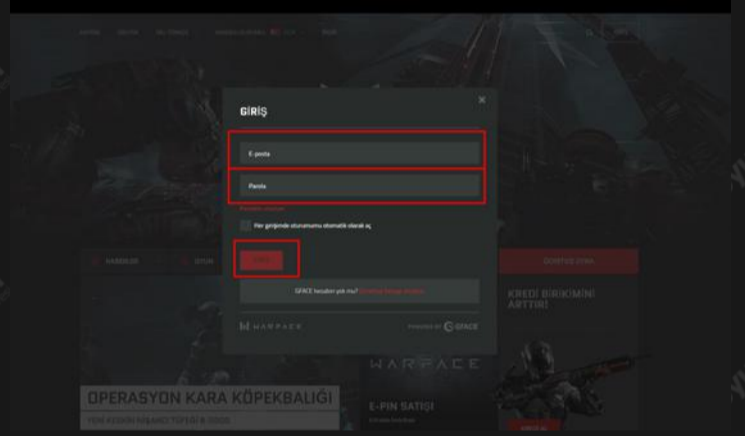

1. ADIM

www.warface.com sitesini açıp sağ üst köşedeki Giriş butonuna tıklayın.

2. ADIM

Açılan pencerede Warface e-posta adresinizi ve parolanızı yazıp Giriş butonuna tıklayın.

3. ADIM

Başarılı bir şekilde giriş yaptıktan sonra sayfanın sağ alt köşesinde bulunan Hediye Kodunu Gir bölümündeki Kodunu Gir butonuna tıklayın.

4. ADIM

Açılan sayfada kırmızı işaretli alana kodu yazın ve Kodunu Gir butonuna tıklayın.