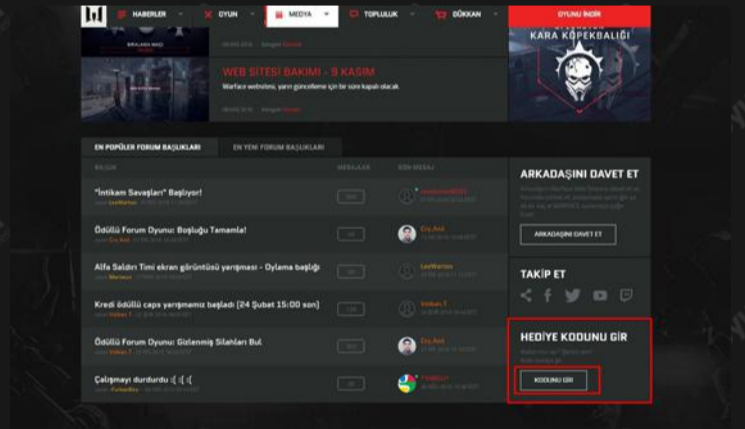

1. ADIM

www.warface.com sitesini açıp sağ üst köşedeki Giriş butonuna tıklayın.

2. ADIM

Açılan pencerede Warface e-posta adresinizi ve parolanızı yazıp Giriş butonuna tıklayın.

3. ADIM

Başarılı bir şekilde giriş yaptıktan sonra sayfanın sağ alt köşesinde bulunan Hediye Kodunu Gir bölümündeki Kodunu Gir butonuna tıklayın.