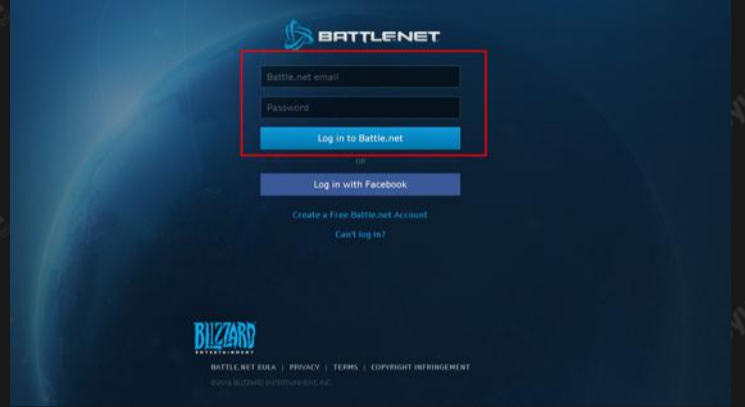

1. ADIM

Battle.net sayfasını açıp sağ üst köşede bulunan Log In butonuna basın.

2. ADIM

Açılan sayfada Battle.net kayıtlı email adresinizi ve şifrenizi yazarak giriş yapın.

3. ADIM

battle.net websitesine kullanıcı girişinizi yapın ve "Manage My Games" kırmızı işaretli butona tıklayın.

4. ADIM

Açılan sayfada kırmızı işaretli "Add Game Key" butonuna tıklayın.

5. ADIM

Daha sonra kırmızı işaretli alana kodu yazın ve "Redeem Code" butonuna tıklayın.