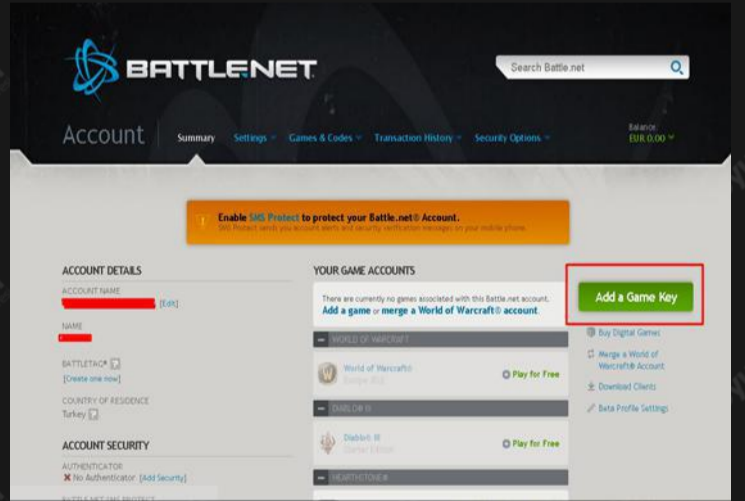

1. ADIM

Battle.net sayfasını açıp sağ üst köşede bulunan Log In butonuna basın.

2. ADIM

Açılan sayfada Battle.net kayıtlı email adresinizi ve şifrenizi yazarak giriş yapın.

3. ADIM

battle.net websitesine kullanıcı girişinizi yapın ve "Manage My Games" kırmızı işaretli butona tıklayın.

4. ADIM

Açılan sayfada kırmızı işaretli "Add Game Key" butonuna tıklayın.

5. ADIM

Daha sonra kırmızı işaretli alana kodu yazın ve "Redeem Code" butonuna tıklayın.