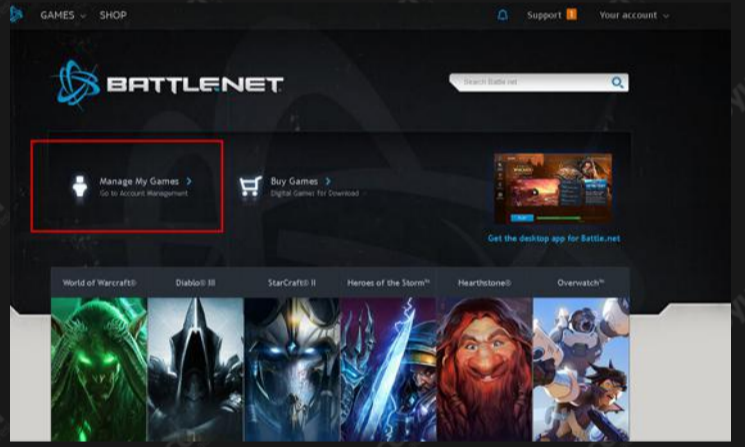

1. ADIM

Battle.net sayfasını açıp sağ üst köşede bulunan Log In butonuna basın.

2. ADIM

Açılan sayfada Battle.net kayıtlı email adresinizi ve şifrenizi yazarak giriş yapın.

3. ADIM

battle.net websitesine kullanıcı girişinizi yapın ve "Manage My Games" kırmızı işaretli butona tıklayın.

4. ADIM

Açılan sayfada kırmızı işaretli "Add Game Key" butonuna tıklayın.

5. ADIM

Daha sonra kırmızı işaretli alana kodu yazın ve "Redeem Code" butonuna tıklayın.