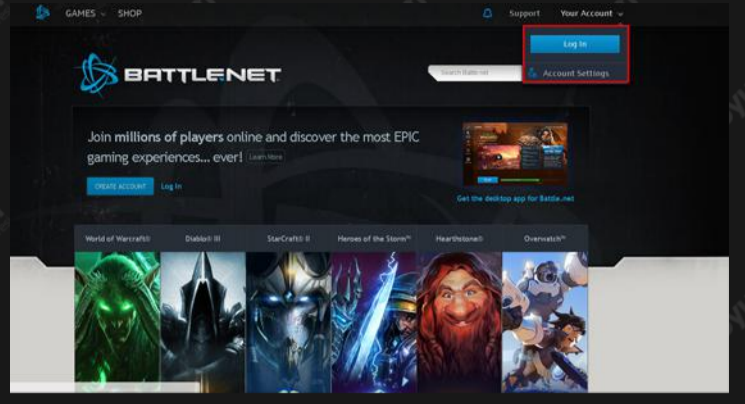

1. ADIM

Battle.net sayfasını açıp sağ üst köşede bulunan Log In butonuna basın.

2. ADIM

Açılan sayfada Battle.net kayıtlı email adresinizi ve şifrenizi yazarak giriş yapın.

3. ADIM

battle.net websitesine kullanıcı girişinizi yapın ve "Manage My Games" kırmızı işaretli butona tıklayın.

4. ADIM

Açılan sayfada kırmızı işaretli "Add Game Key" butonuna tıklayın.

5. ADIM

Daha sonra kırmızı işaretli alana kodu yazın ve "Redeem Code" butonuna tıklayın.