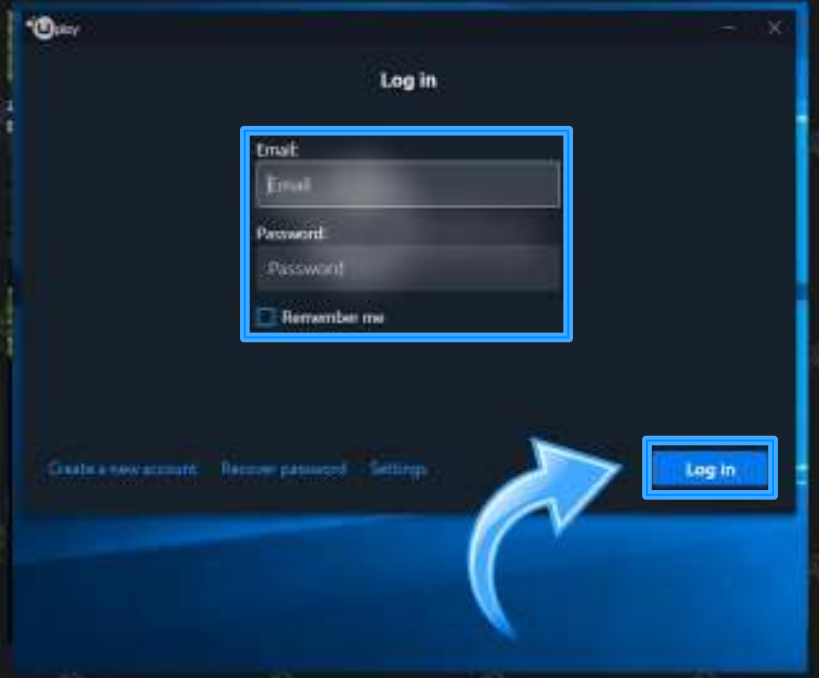

## 1. ADIM

“Uplay” programından kullanıcı girişinizi (Log in) yapınız.

## 2. ADIM

Hesabınızı açtıktan sonra profil isminizin sol tarafında bulunan ikonlardan anahtar şeklindeki (Activate A Key) ikona tıklayınız.