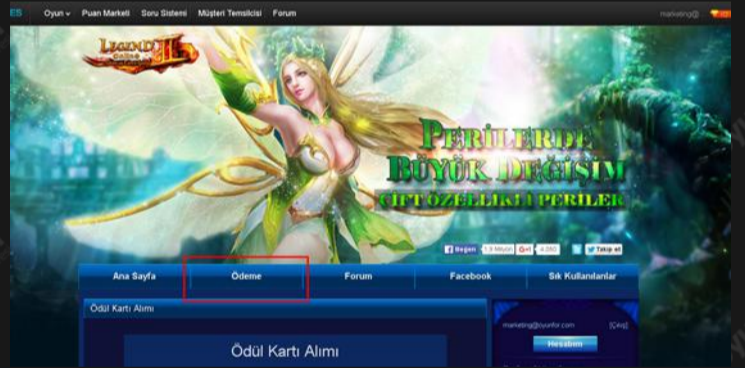

3. ADIM

Açılan yeni sayfada Ödeme butonuna tıklayın.