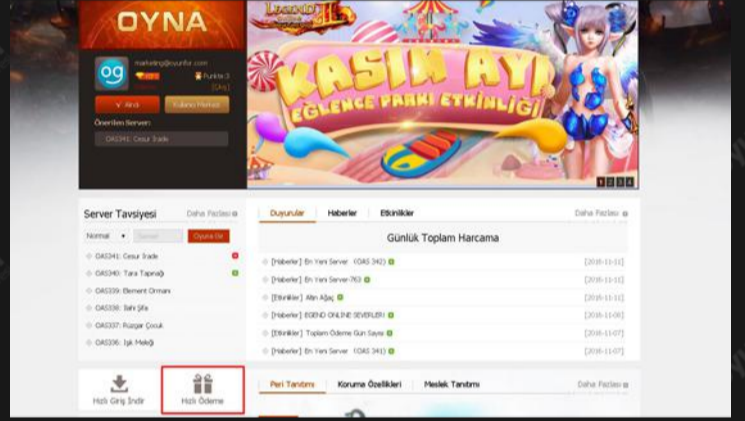

1. ADIM

lotr.oasgames.com sitesini açıp Legend Online kayıtlı kullanıcı adı ve şifrenizi yazın ve Giriş butonuna basın.

2. ADIM

Başarılı giriş yaptıktan sonra sol alt bölümde ki Hızlı Ödeme butonuna tıklayın.