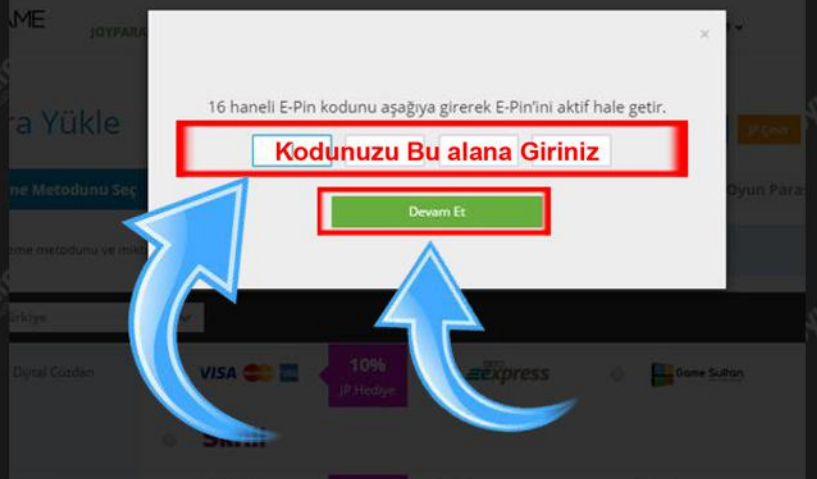

1.ADIM

http://www.joygame.com/
websitesine kullanıcı girişinizi
yapın ve “Joypara Yükle”
butonuna tıklayın.

2.ADIM

Gelen ekranda ülke seçimi
yapın.

3.ADIM

Ülke seçimi yaptıktan sonra
ödeme seçenekleri gelecektir.
Ödeme Seçeneklerinden
“ePIN” seçeneğine tıklayın.

4.ADIM

Kodunuzu ilgili alana girdikten
sonra “Devam Et” butonuna
tıklayın.

5. ADIM

Joy paranız hesabınıza yüklendikten
sonra ana sayfada
“Joypara” menüsünden
“JP Çevir” seçeneğine tıklayın.

6. ADIM

Joy paranızı istediğiniz herhangi
bir oyun için oyun parasına
çevirebilirsiniz.