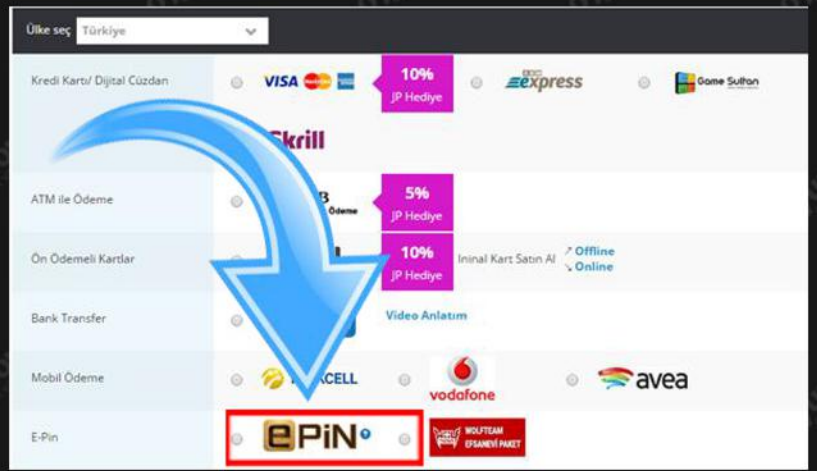

1.ADIM

http://www.joygame.com/
websitesine kullanıcı girişinizi
yapın ve “Joypara Yükle”
butonuna tıklayın.

2.ADIM

Gelen ekranda ülke seçimi
yapın.

3.ADIM

Ülke seçimi yaptıktan sonra
ödeme seçenekleri gelecektir.
Ödeme Seçeneklerinden
“ePIN” seçeneğine tıklayın.

4.ADIM

Kodunuzu ilgili alana girdikten
sonra “Devam Et” butonuna
tıklayın.

5. ADIM

Joy paranız hesabınıza yüklendikten
sonra ana sayfada
“Joypara” menüsünden
“JP Çevir” seçeneğine tıklayın.

6. ADIM

Joy paranızı istediğiniz herhangi
bir oyun için oyun parasına
çevirebilirsiniz.