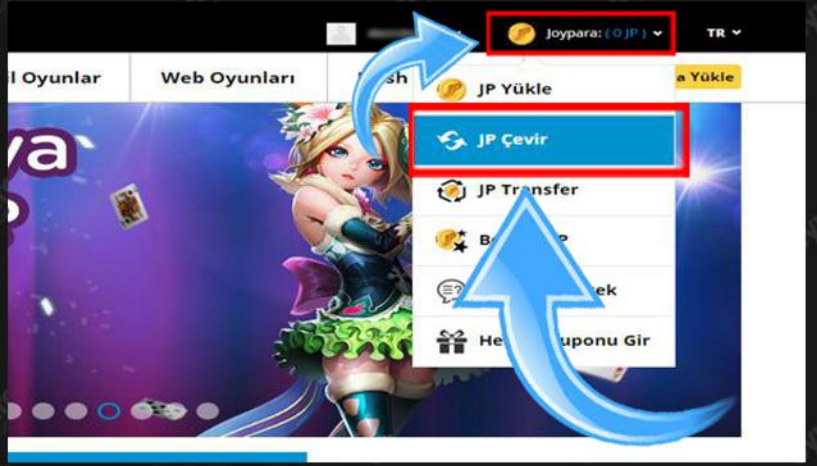

1.ADIM

http://www.joygame.com/
websitesine kullanıcı girişinizi
yapın ve “Joypara Yükle”
butonuna tıklayın.

2.ADIM

Gelen ekranda ülke seçimi
yapın.

3.ADIM

Ülke seçimi yaptıktan sonra
ödeme seçenekleri gelecektir.
Ödeme Seçeneklerinden
“ePIN” seçeneğine tıklayın.

4.ADIM

Kodunuzu ilgili alana girdikten
sonra “Devam Et” butonuna
tıklayın.

5. ADIM

Joy paranız hesabınıza yüklendikten
sonra ana sayfada
“Joypara” menüsünden
“JP Çevir” seçeneğine tıklayın.

6. ADIM

Joy paranızı istediğiniz herhangi
bir oyun için oyun parasına
çevirebilirsiniz.