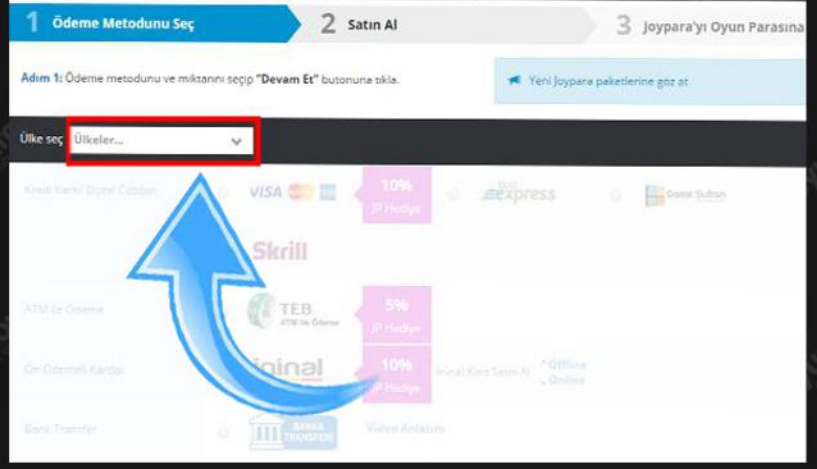

1.ADIM

http://www.joygame.com/
websitesine kullanıcı girişinizi
yapın ve “Joypara Yükle”
butonuna tıklayın.

2.ADIM

Gelen ekranda ülke seçimi
yapın.

3.ADIM

Ülke seçimi yaptıktan sonra
ödeme seçenekleri gelecektir.
Ödeme Seçeneklerinden
“ePIN” seçeneğine tıklayın.