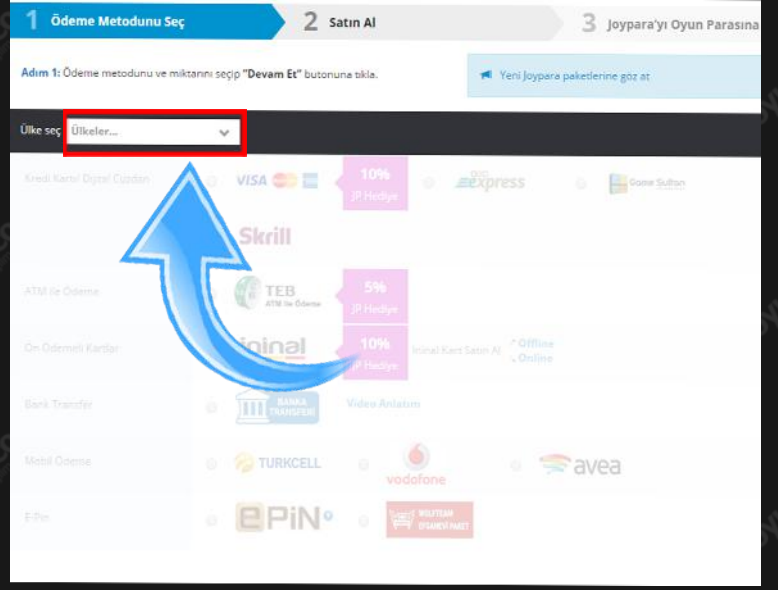

## 1. ADIM

http://www.joygame.com/  
websitesine kullanıcı girişinizi  
yapın ve “Joypara Yükle”  
butonuna tıklayın.

## 2. ADIM

Gelen ekranda ülke seçimi  
yapın

## 3. ADIM

Ülke seçimi yaptıktan sonra  
ödeme seçenekleri gelecektir.  
Ödeme Seçeneklerinden  
“ePIN” seçeneğine tıklayın.