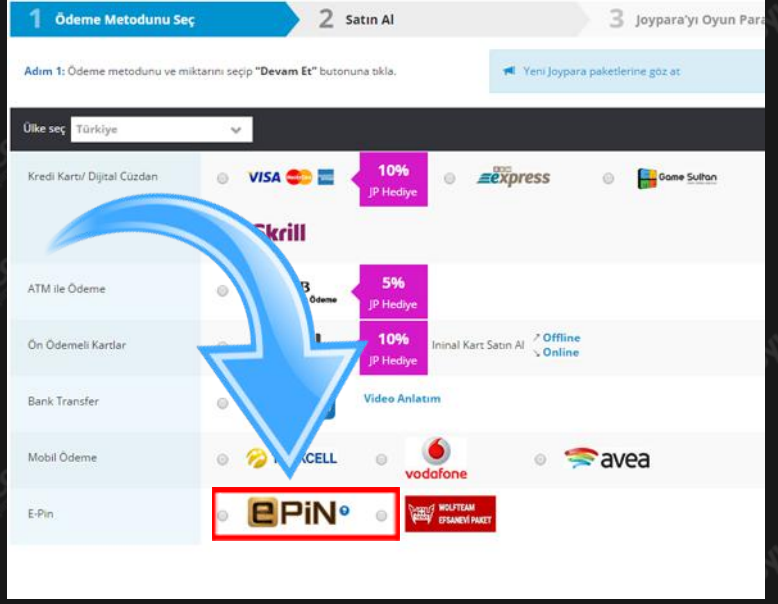

## 1. ADIM

http://www.joygame.com/  
websitesine kullanıcı girişinizi  
yapın ve “Joypara Yükle”  
butonuna tıklayın.

## 2. ADIM

Gelen ekranda ülke seçimi  
yapın

## 3. ADIM

Ülke seçimi yaptıktan sonra  
ödeme seçenekleri gelecektir.  
Ödeme Seçeneklerinden  
“ePIN” seçeneğine tıklayın.