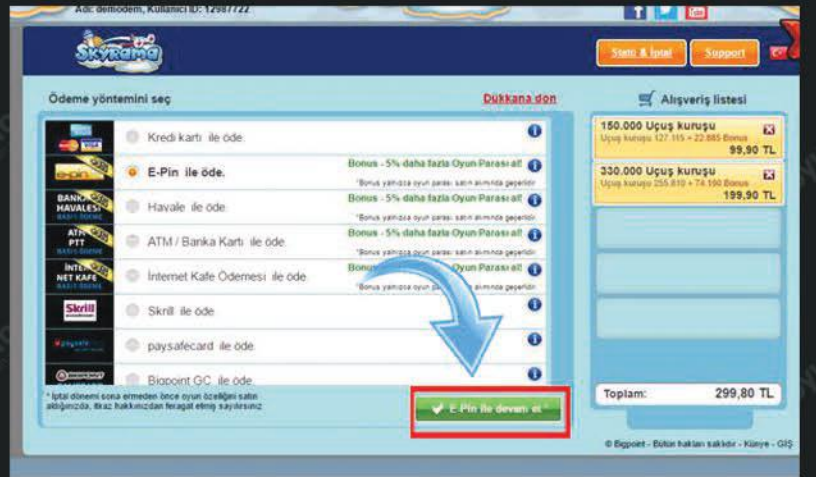

3.ADIM

Sol tarafta açılan ödeme seçenekleri alanından "E-Pin ile öde" seçeneğini seçtikten sonra "E-Pin ile devam et" butonuna tıklayınız..