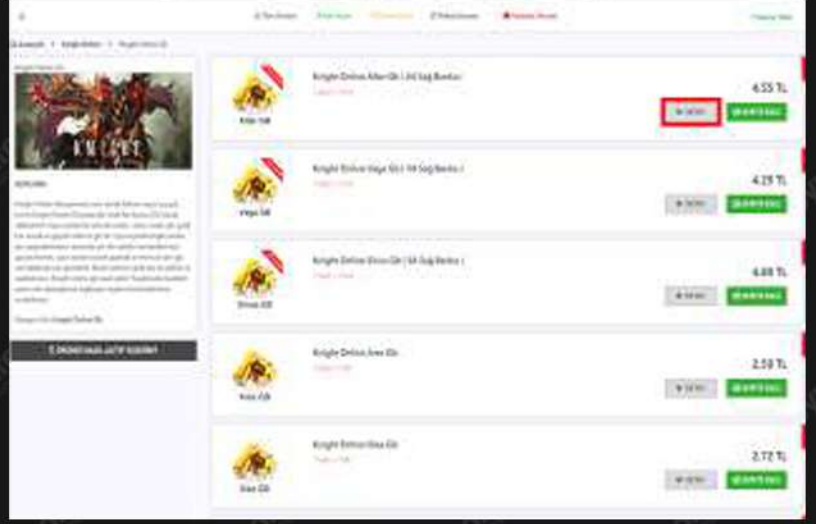

1.ADIM

Oyuna giriş yaptıktan sonra Teslimat Noktasında (Sağ Banka), sipariş edecek olduğunuz adet tutarında pazar kurunuz.

2.ADIM

Hangi serverde işlem yapmak istiyorsanız, serveri seçerek "Detay" butonuna tıklayınız.