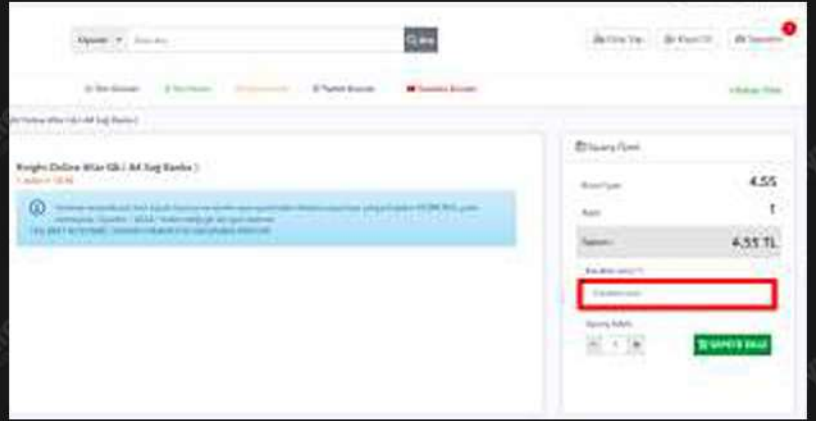

3.ADIM

Satın almak istediğiniz adeti girdikten sonra "Sepete Ekle" butonuna tıklayınız. Siparişi tamamladıktan sonra en kısa süre zarfında işleminiz gerçekleştirilecektir.