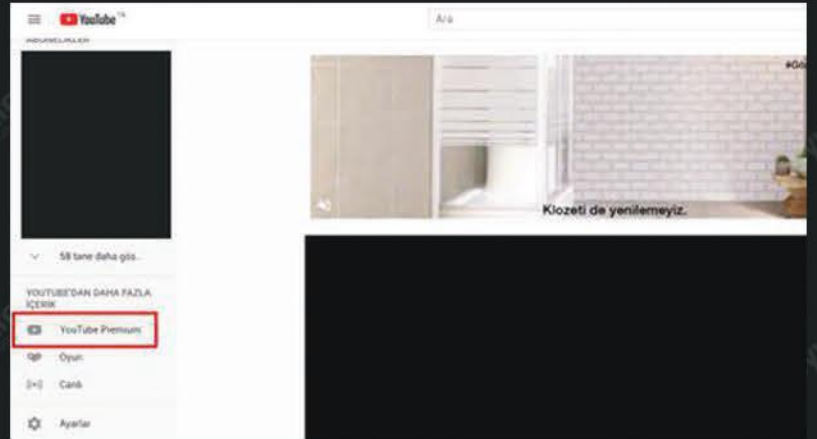

3.ADIM

Kayıtlı olduğunuz google hesabınız ile www.youtube.com adresini giriniz.Sol menüden Youtube Premium