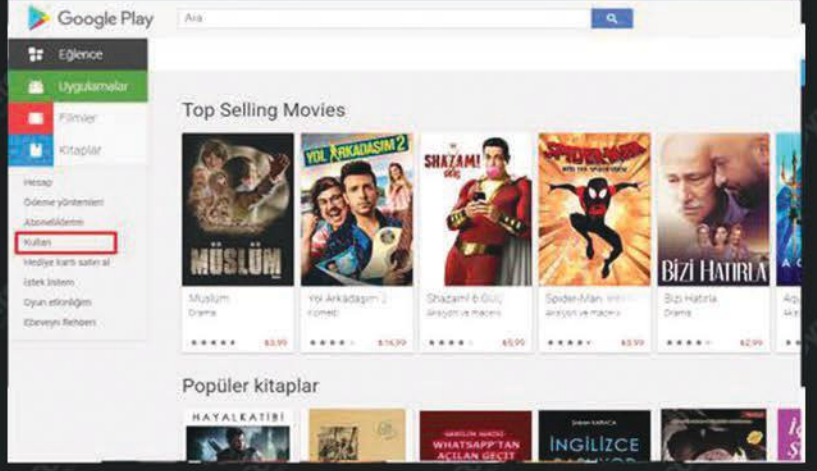

## 1.ADIM

play.google.com adresine giriş yapınız.Sol menüden “Kullan” ı seçiniz.

## 2.ADIM

Satın almış olduğunuz kodu giriniz.