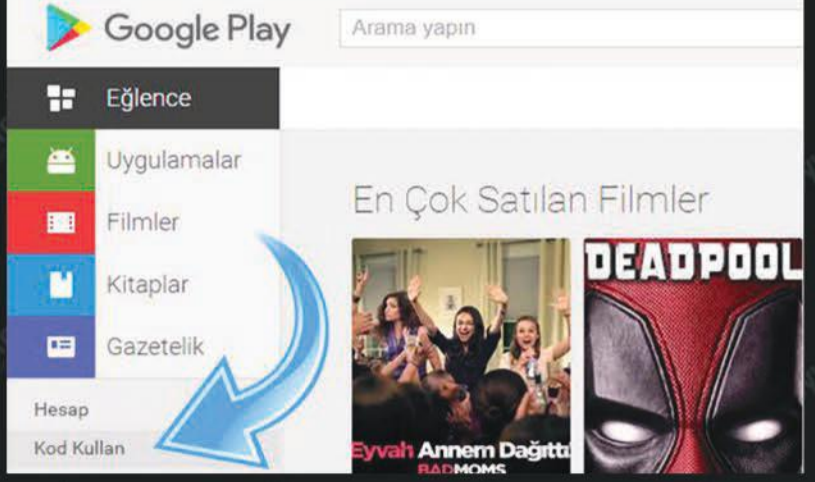

GOOGLE PLAY NASIL KULLANILIR?

oyunfor.com
oyunun vazgeçilmez adresi

1.ADIM

play.google.com/store websitesinde "oturum aç" sekmesine tıklayarak kullanıcı girişinizi yapınız.

2.ADIM

Açılan ekranda sağ menüden "Kod Kullan" 'a tıklayın.