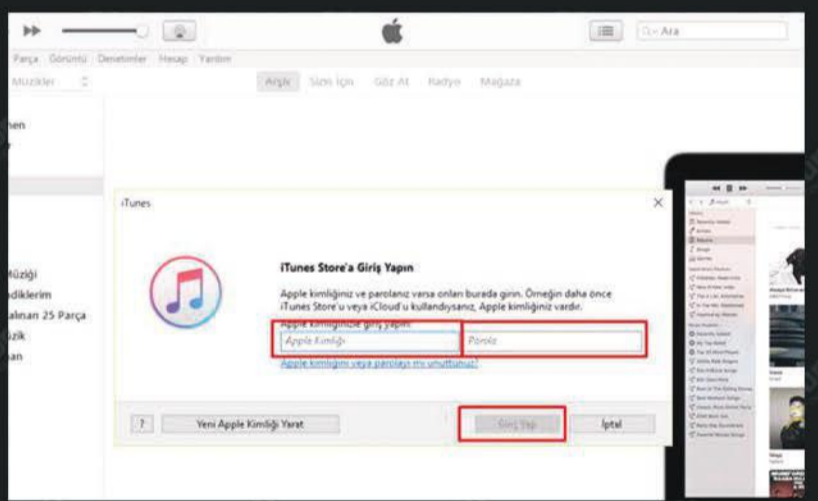

GOOGLE PLAY NASIL KULLANILIR?

oyunfor.com
oyunun vazgeçilmez adresi

1.ADIM

play.google.com/store websitesinde "oturum aç" sekmesine tıklayarak kullanıcı girişinizi yapınız.

2.ADIM

Açılan ekranda sağ menüden "Kod Kullan" 'a tıklayın.

3.ADIM

Gösterilen alana satın aldığınız kodu giriniz ve "kod kullan" 'a tıklayarak işlemi tamamlayınız.

ITUNES NASIL KULLANILIR?

oyunfor.com
oyunun vazgeçilmez adresi

1.ADIM

iTunes programını açtıktan sonra üst menüden Hesap > Giriş Yap butonuna tıklayın.

2.ADIM

Açılan sekmede Apple Kimliğinizi ve Parolanızı yazıp Giriş Yap butonuna tıklayın.

3.ADIM

Başarılı giriş yaptıktan sonra üst menüden Hesap butonuna tıklayıp Kodu Kullan seçeneğine tıklayın.

4.ADIM

Daha sonra kırmızı işaretli alana kodu yazın ve Kodu Kullan butonuna basın.