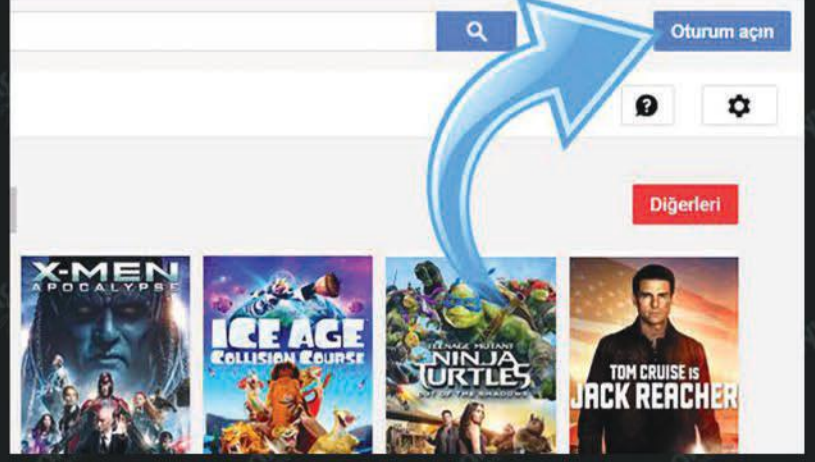

GOOGLE PLAY NASIL KULLANILIR?

oyunfor.com
oyunun vazgeçilmez adresi

1.ADIM

play.google.com/store websitesinde "oturum aç" sekmesine tıklayarak kullanıcı girişinizi yapınız.

2.ADIM

Açılan ekranda sağ menüden "Kod Kullan" 'a tıklayın.