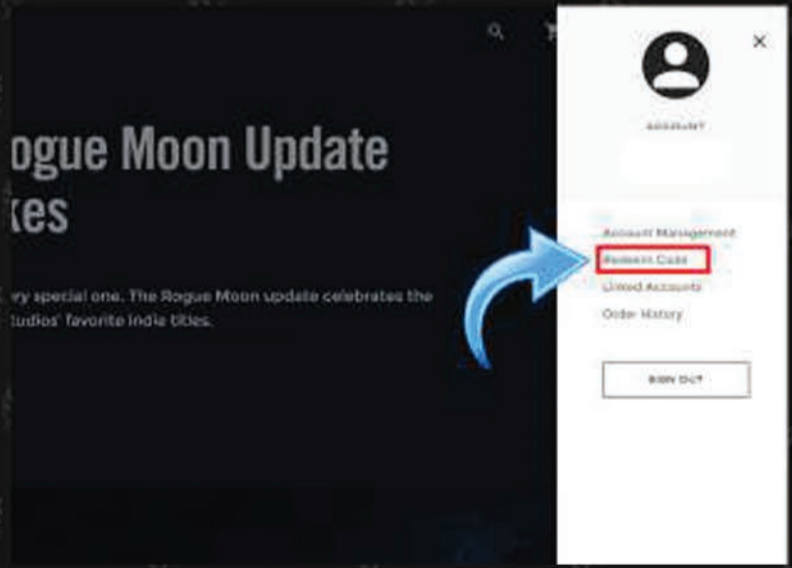

4.ADIM

Redem Code'a tıklayınız.