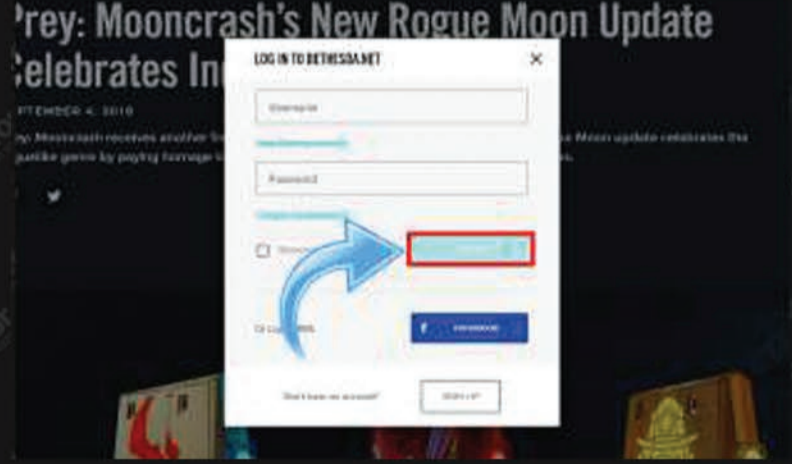

1.ADIM

“bethesda.net” sitesinde sağ üstte bulunan “LOG IN / SIGN IN” bölümüne tıklayınız.

2.ADIM

Kullanıcı bilgilerinizi girerek, LOG IN butonuna tıklayınız.

3.ADIM

Sağ üstteki profil simgenize tıklayınız.