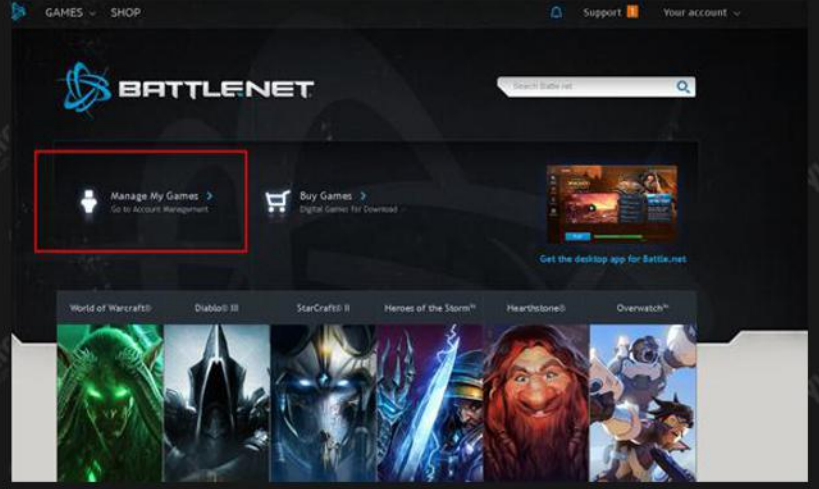

3.ADIM

“Manage My Games” kırmızı işaretli bölüme tıklayın.