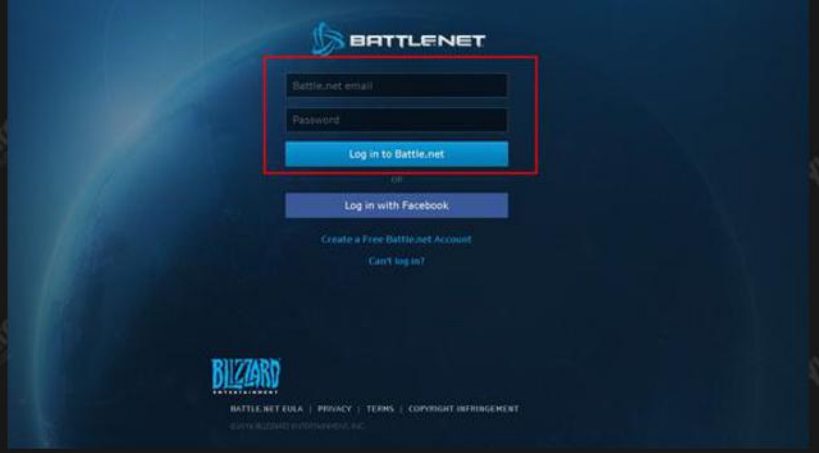

## 1.ADIM

Battle.net sayfasını açıp sağ üst köşede bulunan Log In butonuna basın.

## 2.ADIM

Açılan sayfada Battle.net kayıtlı email adresinizi ve şifrenizi yazarak giriş yapın.