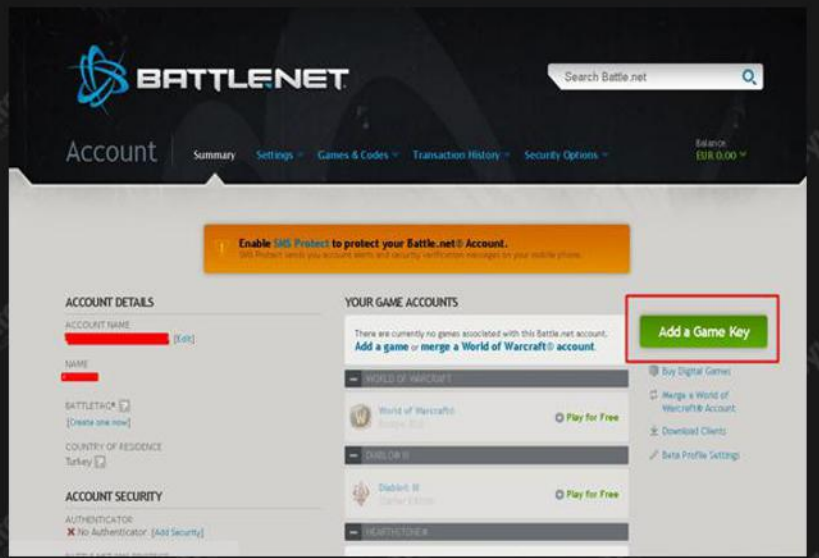

4.ADIM

Açılan sayfada kırmızı işaretli “Add Game Key” butonuna tıklayın.