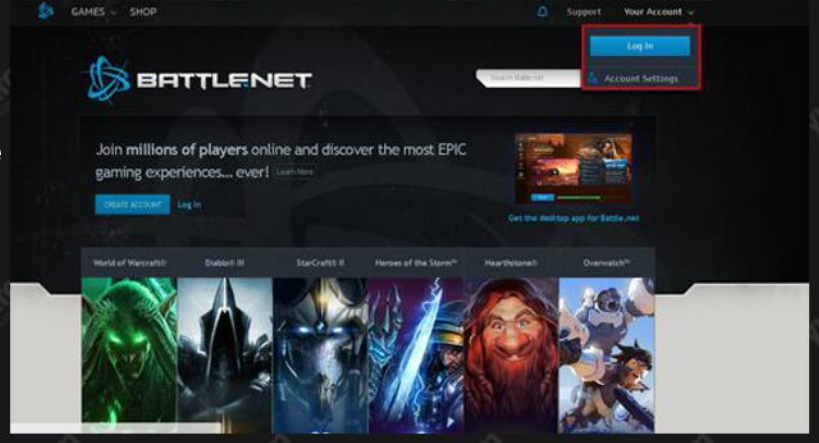

## 1.ADIM

Battle.net sayfasını açıp sağ üst köşede bulunan Log In butonuna basın.

## 2.ADIM

Açılan sayfada Battle.net kayıtlı email adresinizi ve şifrenizi yazarak giriş yapın.