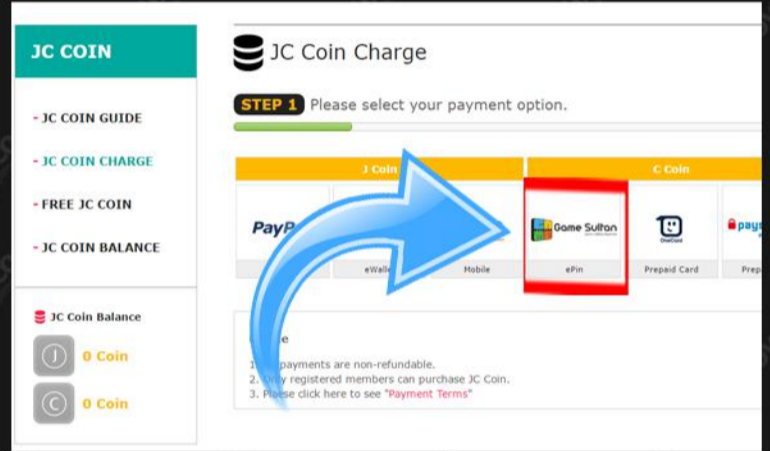

1. ADIM

<http://silkrroad-r.jcplanet.com/us/Main/HomeMain.aspx> websitesine kullanıcı girişinizi yapın ve üst menüden "JC COIN" seçeneğine tıklayın.

2. ADIM

Gelen ödeme yöntemleri sayfasından "ePin" seçeneğine tıklayın.

3. ADIM

Ardından 16 Haneli kodunuzu ilgili alana girdikten sonra "NEXT" butonuna tıklayıp işleminizi gerçekleştirin.