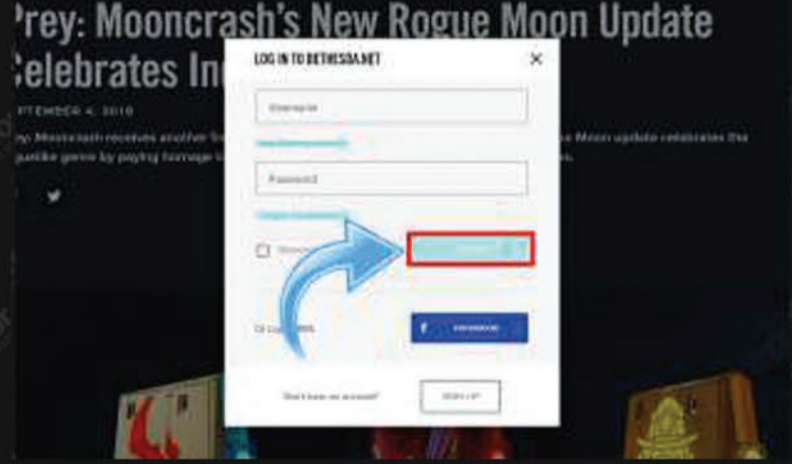

## 1.ADIM

“bethesda.net” sitesinde sağ üstte bulunan “LOG IN / SIGN IN” bölümüne tıklayınız.

## 2.ADIM

Kullanıcı bilgilerinizi girerek, LOG IN butonuna tıklayınız.