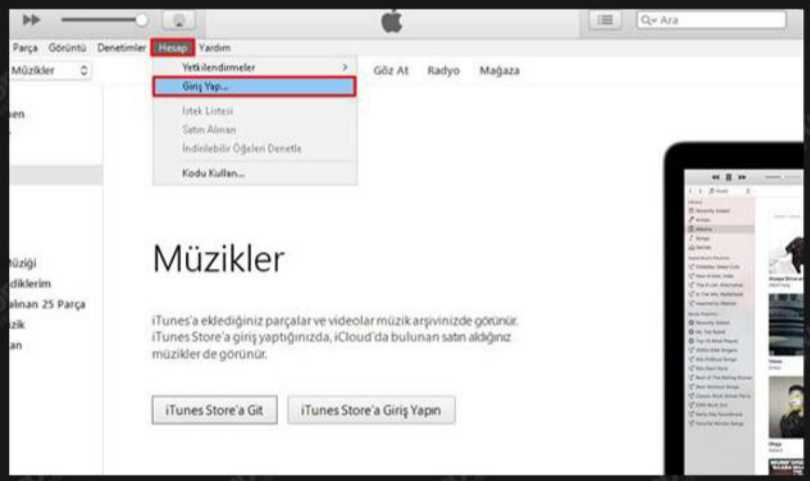

Kalan bakiyeniz Google hesabınızda kalır.Sonraki alışverişinizde kullanabilirsiniz.

ITUNES NASIL KULLANILIR?

oyunfor.com
oyunun vazgeçilmez adresi

1.ADIM

iTunes programını açtıktan sonra üst menüden Hesap > Giriş Yap butonuna tıklayın.

2.ADIM

Açılan sekmede Apple Kimliğinizi ve Parolanızı yazıp Giriş Yap butonuna tıklayın.

3.ADIM

Başarılı giriş yaptıktan sonra üst menüden Hesap butonuna tıklayıp Kodu Kullan seçeneğine tıklayın.

4.ADIM

Daha sonra kırmızı işaretli alana kodu yazın ve Kodu Kullan butonuna basın.