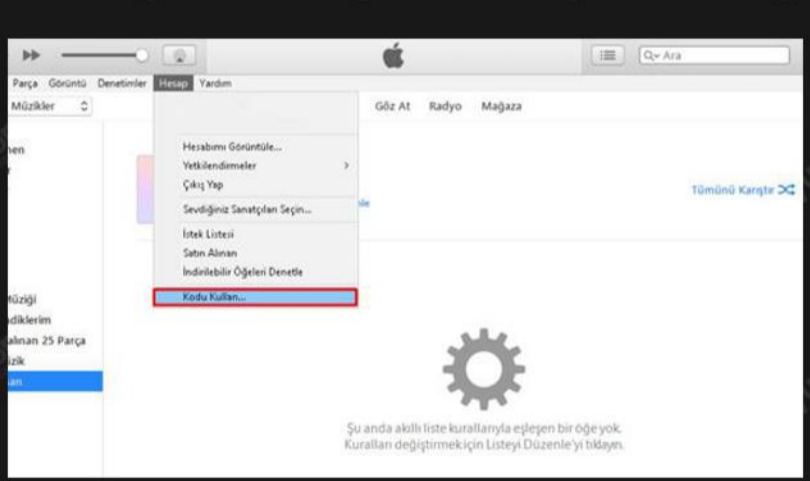

Kalan bakiyeniz Google hesabınızda kalır.Sonraki alışverişinizde kullanabilirsiniz.

ITUNES NASIL KULLANILIR?

oyunfor.com
oyunun vazgeçilmez adresi

1.ADIM

iTunes programını açtıktan sonra üst menüden Hesap > Giriş Yap butonuna tıklayın.

2.ADIM

Açılan sekmede Apple Kimliğinizi ve Parolanızı yazıp Giriş Yap butonuna tıklayın.

3.ADIM

Başarılı giriş yaptıktan sonra üst menüden Hesap butonuna tıklayıp Kodu Kullan seçeneğine tıklayın.

4.ADIM

Daha sonra kırmızı işaretli alana kodu yazın ve Kodu Kullan butonuna basın.