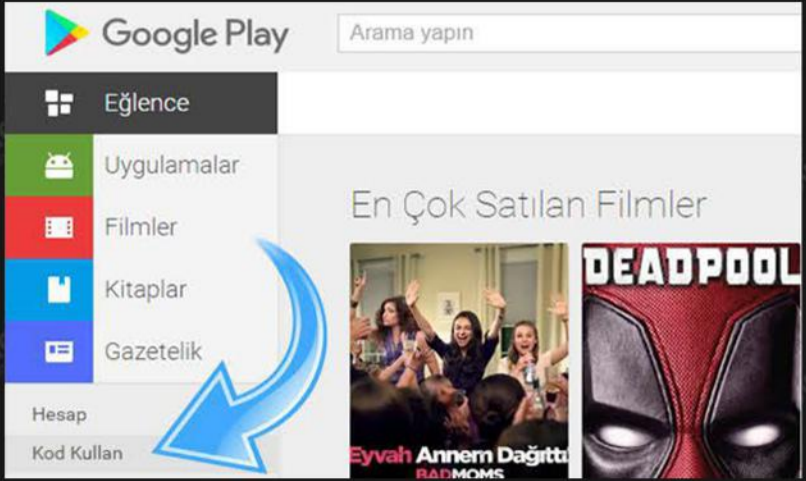

GOOGLE PLAY NASIL KULLANILIR?

oyunfor.com
oyunun vazgeçilmez adresi

1.ADIM

play.google.com/store websitesinde "oturum aç" sekmesine tıklayarak kullanıcı girişinizi yapınız.

2.ADIM

Açılan ekranda sağ menüden "Kod Kullan" 'a tıklayın.