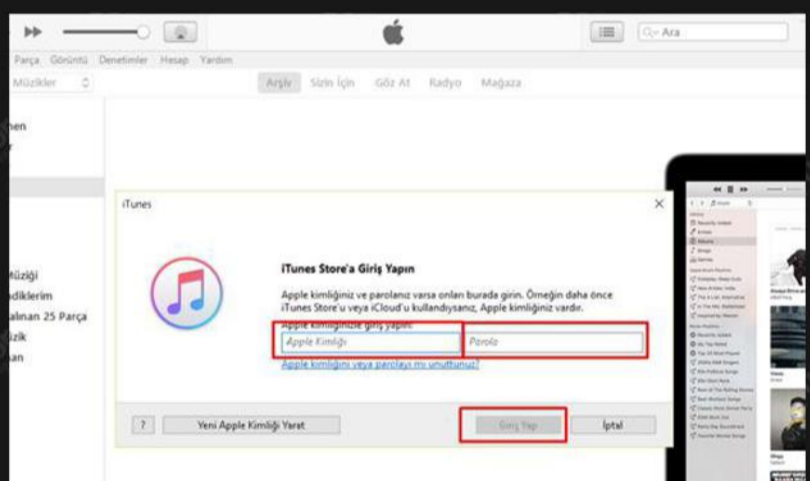

Kalan bakiyeniz Google hesabınızda kalır.Sonraki alışverişinizde kullanabilirsiniz.

ITUNES NASIL KULLANILIR?

oyunfor.com
oyunun vazgeçilmez adresi

1.ADIM

iTunes programını açtıktan sonra üst menüden Hesap > Giriş Yap butonuna tıklayın.

2.ADIM

Açılan sekmede Apple Kimliğinizi ve Parolanızı yazıp Giriş Yap butonuna tıklayın.

3.ADIM

Başarılı giriş yaptıktan sonra üst menüden Hesap butonuna tıklayıp Kodu Kullan seçeneğine tıklayın.

4.ADIM

Daha sonra kırmızı işaretli alana kodu yazın ve Kodu Kullan butonuna basın.