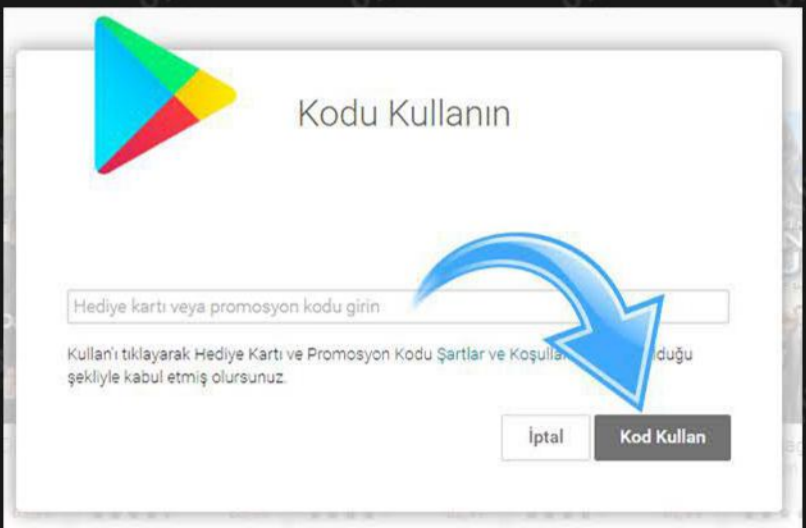

3.ADIM

Gösterilen alana satın aldığınız kodu giriniz ve "kod kullan" 'a tıklayarak işlemi tamamlayınız.