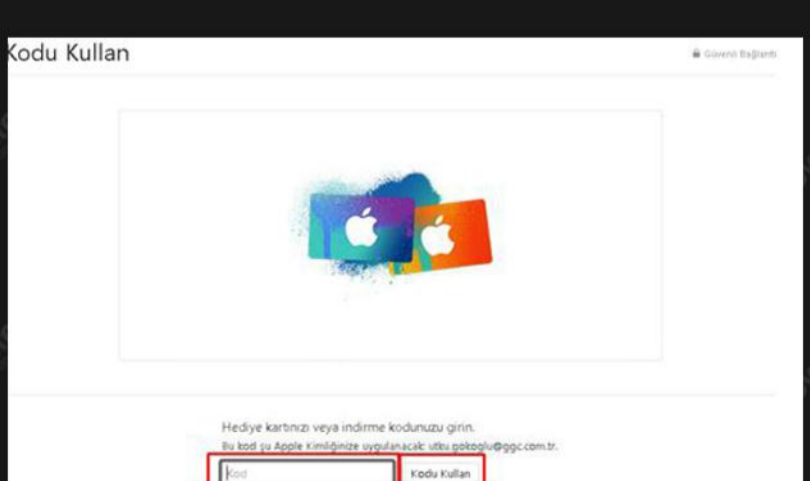

Kalan bakiyeniz Google hesabınızda kalır.Sonraki alışverişinizde kullanabilirsiniz.

ITUNES NASIL KULLANILIR?

oyunfor.com
oyunun vazgeçilmez adresi

1.ADIM

iTunes programını açtıktan sonra üst menüden Hesap > Giriş Yap butonuna tıklayın.

2.ADIM

Açılan sekmede Apple Kimliğinizi ve Parolanızı yazıp Giriş Yap butonuna tıklayın.

3.ADIM

Başarılı giriş yaptıktan sonra üst menüden Hesap butonuna tıklayıp Kodu Kullan seçeneğine tıklayın.

4.ADIM

Daha sonra kırmızı işaretli alana kodu yazın ve Kodu Kullan butonuna basın.