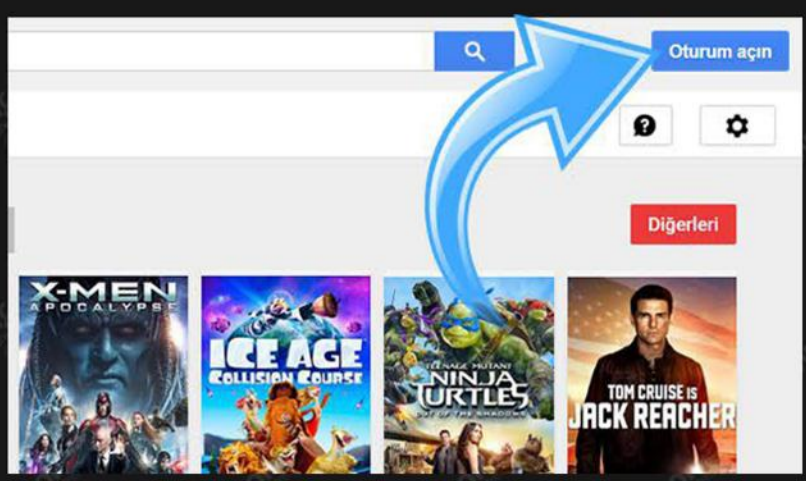

GOOGLE PLAY NASIL KULLANILIR?

oyunfor.com
oyunun vazgeçilmez adresi

1.ADIM

play.google.com/store websitesinde "oturum aç" sekmesine tıklayarak kullanıcı girişinizi yapınız.

2.ADIM

Açılan ekranda sağ menüden "Kod Kullan" 'a tıklayın.