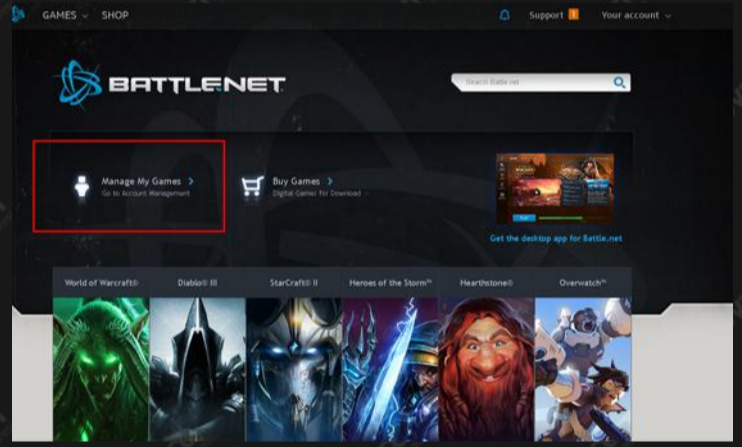

3. ADIM

battle.net websitesine kullanıcı girişinizi yapın ve "Manage My Games" kırmızı işaretli butona tıklayın.