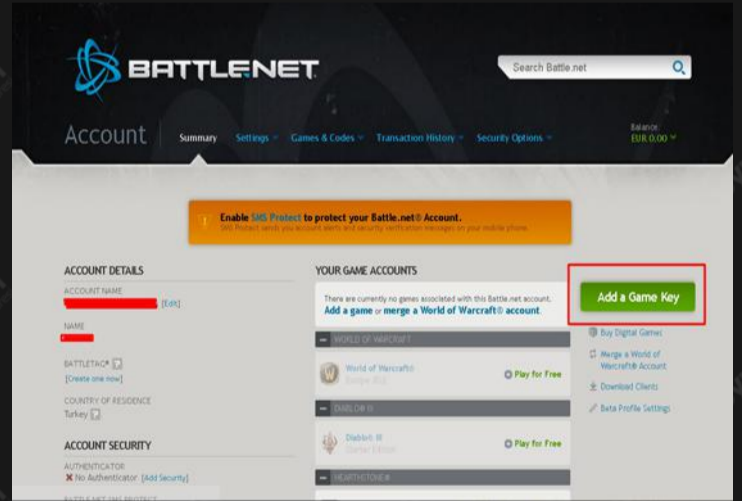

4. ADIM

Açılan sayfada kırmızı işaretli "Add Game Key" butonuna tıklayın.