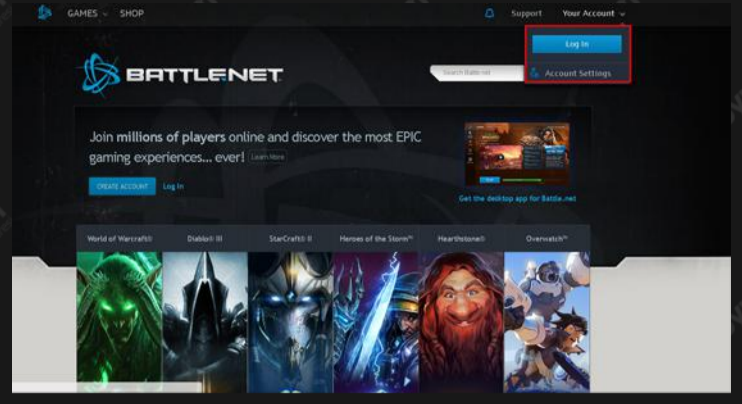

## 1. ADIM

Battle.net sayfasını açıp sağ üst köşede bulunan Log In butonuna basın.

## 2. ADIM

Açılan sayfada Battle.net kayıtlı email adresinizi ve şifrenizi yazarak giriş yapın.