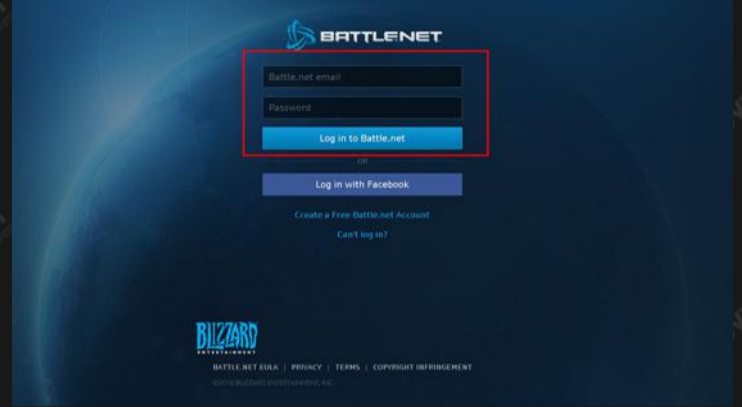

## 1. ADIM

Battle.net sayfasını açıp sağ üst köşede bulunan Log In butonuna basın.

## 2. ADIM

Açılan sayfada Battle.net kayıtlı email adresinizi ve şifrenizi yazarak giriş yapın.