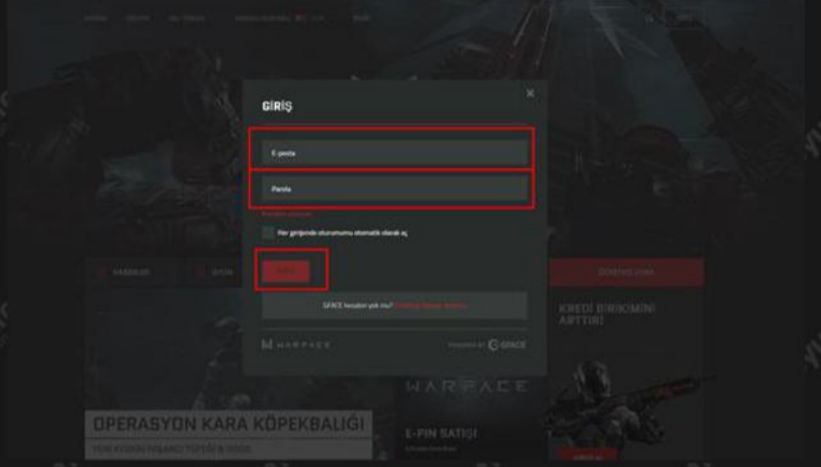

## 1.ADIM

www.warface.com sitesini açıp sağ üst köşedeki "Giriş" butonuna tıklayın.

## 2.ADIM

Açılan pencerede Warface e-posta adresinizi ve parolanızı yazıp Giriş butonuna tıklayın.