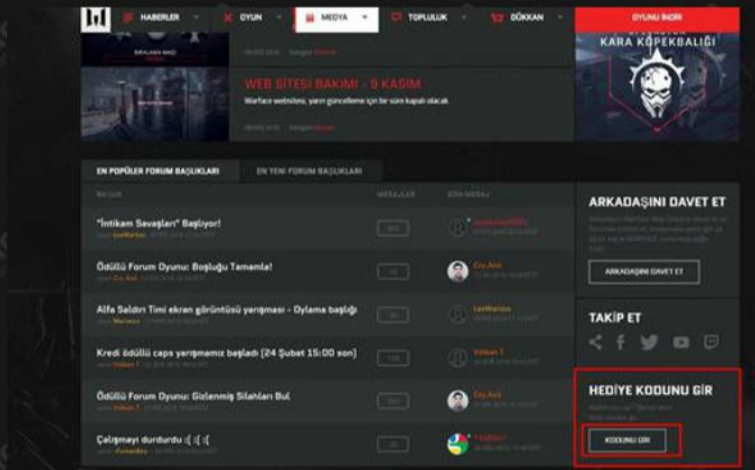

3.ADIM

Başarılı bir şekilde giriş yaptıktan sonra sayfanın sağ alt köşesinde bulunan Hediye Kodunu Gir bölümündeki Kodunu Gir butonuna tıklayın.