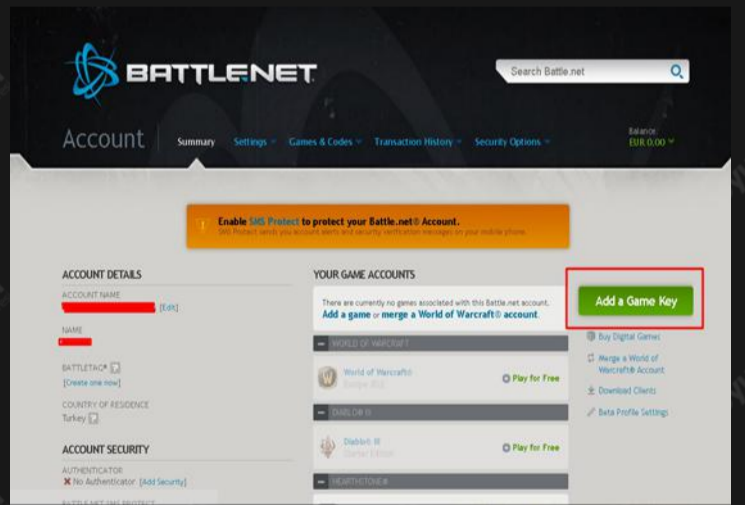

1. ADIM

Battle.net sayfasını açıp sağ üst köşede bulunan Log In butonuna basın.

2. ADIM

Açılan sayfada Battle.net kayıtlı email adresinizi ve şifrenizi yazarak giriş yapın.

3. ADIM

battle.net websitesine kullanıcı girişinizi yapın ve "Manage My Games" kırmızı işaretli butona tıklayın.

4. ADIM

Açılan sayfada kırmızı işaretli "Add Game Key" butonuna tıklayın.

5. ADIM

Daha sonra kırmızı işaretli alana kodu yazın ve "Redeem Code" butonuna tıklayın.