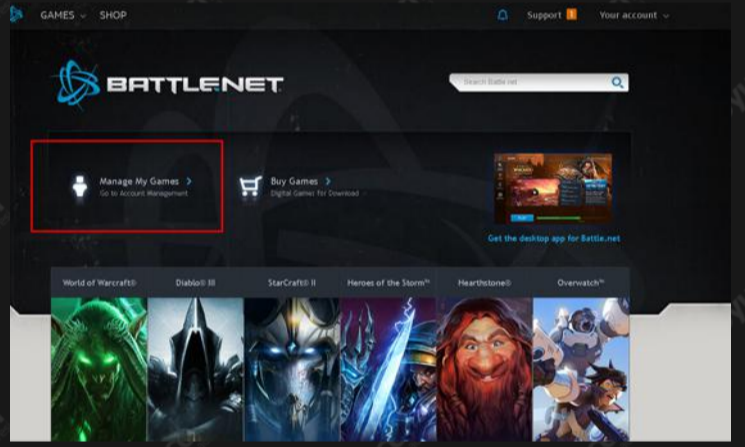

1. ADIM

Battle.net sayfasını açıp sağ üst köşede bulunan Log In butonuna basın.

2. ADIM

Açılan sayfada Battle.net kayıtlı email adresinizi ve şifrenizi yazarak giriş yapın.

3. ADIM

battle.net websitesine kullanıcı girişinizi yapın ve "Manage My Games" kırmızı işaretli butona tıklayın.

4. ADIM

Açılan sayfada kırmızı işaretli "Add Game Key" butonuna tıklayın.

5. ADIM

Daha sonra kırmızı işaretli alana kodu yazın ve "Redeem Code" butonuna tıklayın.