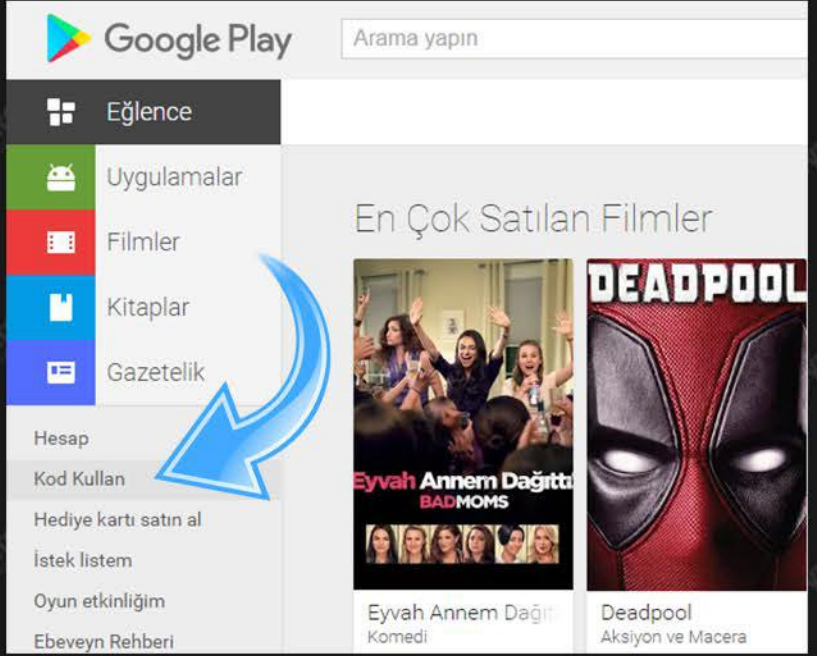

1. ADIM

play.google.com/store websitesine "oturum aç" sekmesine tıklayarak kullanıcı girişinizi yapınız.

2. ADIM

Acılan Ekranda Sağ Menüden "Kod Kullan" tıklayın.

3. ADIM

Gösterilen alandan satın aldığınız kodu giriniz ve "kod kullan"ı tıklayarak işlemi tamamlayınız.