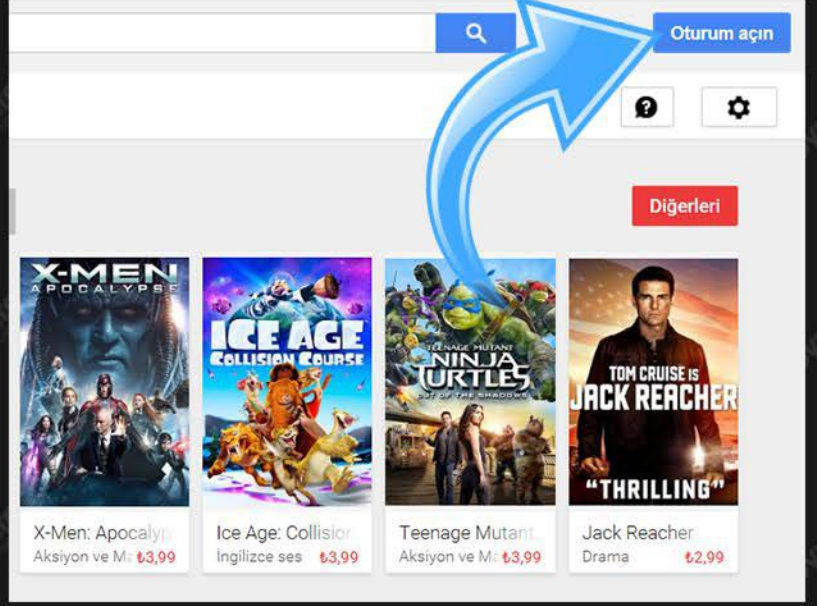

1. ADIM

play.google.com/store websitesine "oturum aç" sekmesine tıklayarak kullanıcı girişinizi yapınız.

2. ADIM

Acılan Ekranda Sağ Menüden "Kod Kullan" tıklayın.

3. ADIM

Gösterilen alandan satın aldığınız kodu giriniz ve "kod kullan"ı tıklayarak işlemi tamamlayınız.