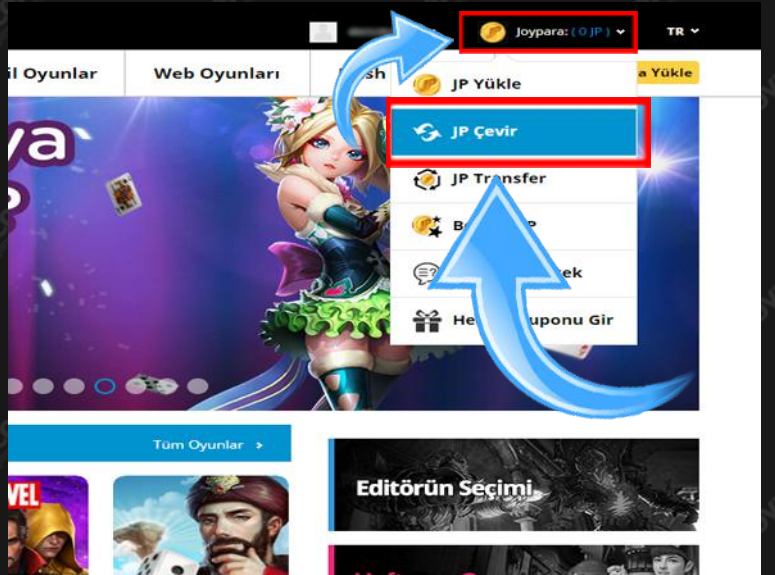

1. ADIM

http://www.joygame.com/
websitesine kullanıcı girişinizi
yapın ve “Joypara Yükle”
butonuna tıklayın.

2. ADIM

Gelen ekranda ülke seçimi
yapın

3. ADIM

Ülke seçimi yaptıktan sonra
ödeme seçenekleri gelecektir.
Ödeme Seçeneklerinden
“ePIN” seçeneğine tıklayın.

4. ADIM

Kodunuzu ilgili alana girdikten
sonra “Devam Et” butonuna
tıklayın

5. ADIM

Joy paranız hesabınıza yüklen-
dikten sonra ana sayfadan
“Joypara” menüsünden
“JP Çevir” seçeneğini tıklayın.

6. ADIM

Joy paranızı istediğiniz herhangi
bir oyun için oyun parasına
çevirebilirsiniz.