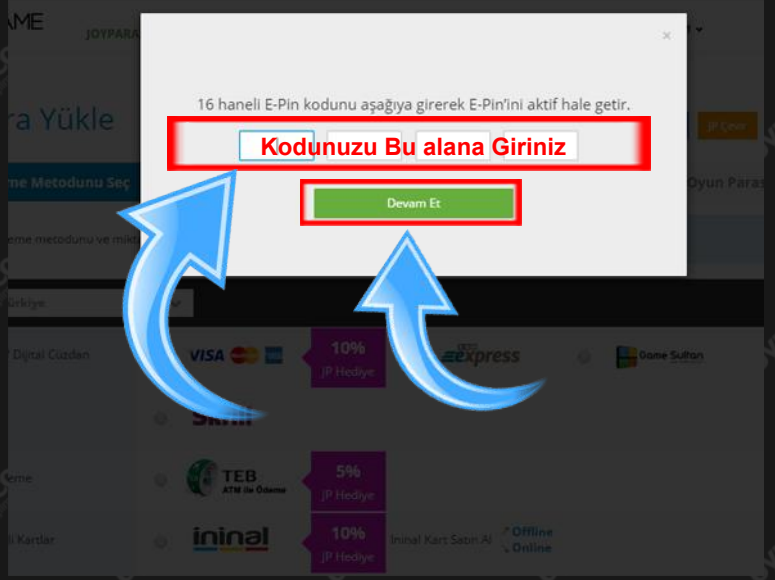

1. ADIM

http://www.joygame.com/
websitesine kullanıcı girişinizi
yapın ve “Joypara Yükle”
butonuna tıklayın.

2. ADIM

Gelen ekranda ülke seçimi
yapın

3. ADIM

Ülke seçimi yaptıktan sonra
ödeme seçenekleri gelecektir.
Ödeme Seçeneklerinden
“ePIN” seçeneğine tıklayın.

4. ADIM

Kodunuzu ilgili alana girdikten
sonra “Devam Et” butonuna
tıklayın

5. ADIM

Joy paranız hesabınıza yüklen-
dikten sonra ana sayfadan
“Joypara” menüsünden
“JP Çevir” seçeneğini tıklayın.

6. ADIM

Joy paranızı istediğiniz herhangi
bir oyun için oyun parasına
çevirebilirsiniz.