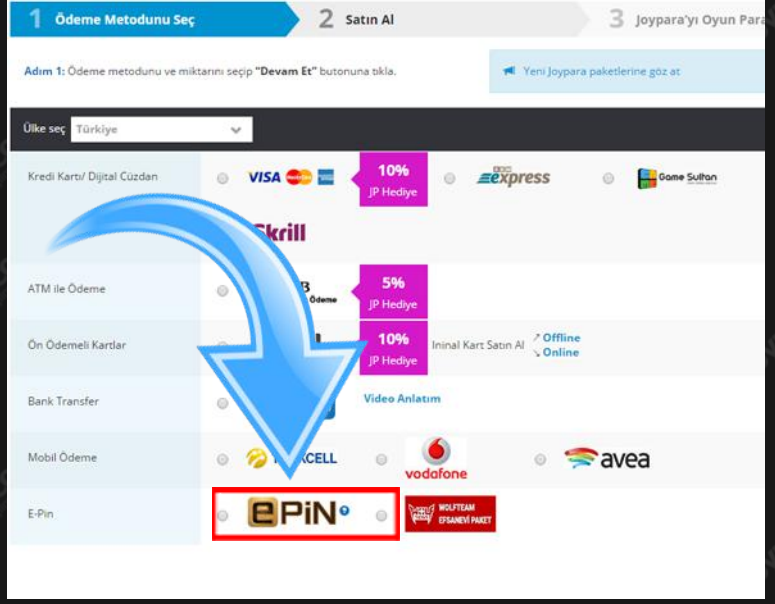

1. ADIM

http://www.joygame.com/
websitesine kullanıcı girişinizi
yapın ve “Joypara Yükle”
butonuna tıklayın.

2. ADIM

Gelen ekranda ülke seçimi
yapın

3. ADIM

Ülke seçimi yaptıktan sonra
ödeme seçenekleri gelecektir.
Ödeme Seçeneklerinden
“ePIN” seçeneğine tıklayın.

4. ADIM

Kodunuzu ilgili alana girdikten
sonra “Devam Et” butonuna
tıklayın

5. ADIM

Joy paranız hesabınıza yüklen-
dikten sonra ana sayfadan
“Joypara” menüsünden
“JP Çevir” seçeneğini tıklayın.

6. ADIM

Joy paranızı istediğiniz herhangi
bir oyun için oyun parasına
çevirebilirsiniz.