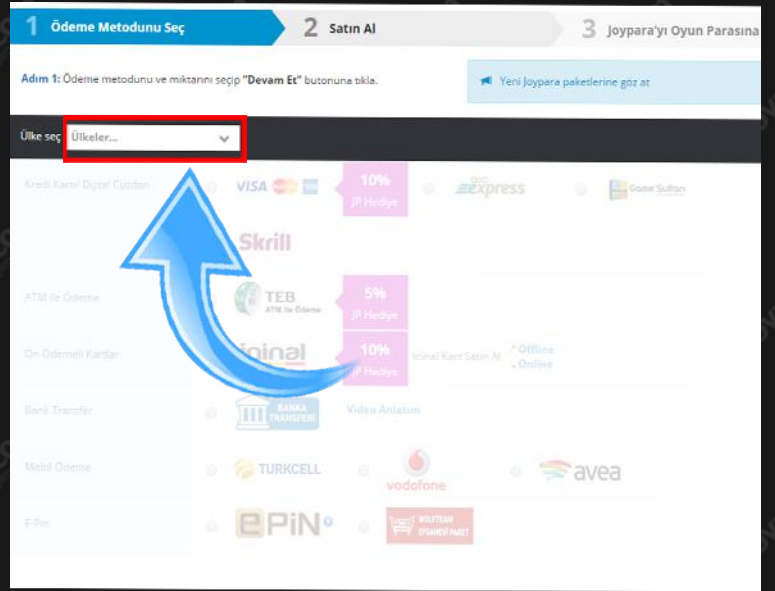

1. ADIM

http://www.joygame.com/
websitesine kullanıcı girişinizi
yapın ve “Joypara Yükle”
butonuna tıklayın.

2. ADIM

Gelen ekranda ülke seçimi
yapın

3. ADIM

Ülke seçimi yaptıktan sonra
ödeme seçenekleri gelecektir.
Ödeme Seçeneklerinden
“ePIN” seçeneğine tıklayın.