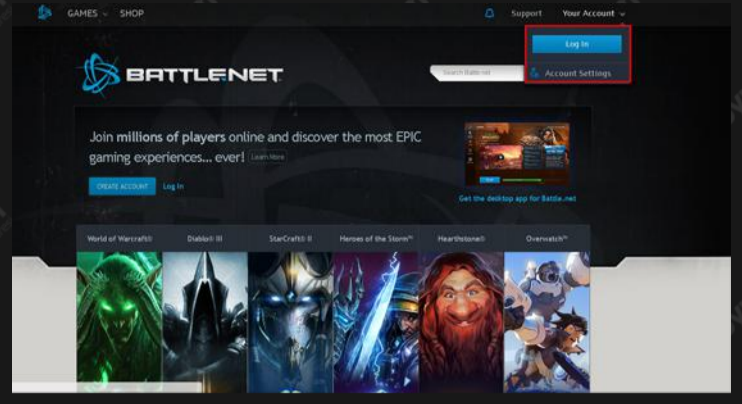

1. ADIM

Battle.net sayfasını açıp sağ üst köşede bulunan Log In butonuna basın.

2. ADIM

Açılan sayfada Battle.net kayıtlı email adresinizi ve şifrenizi yazarak giriş yapın.

3. ADIM

battle.net websitesine kullanıcı girişinizi yapın ve "Manage My Games" kırmızı işaretli butona tıklayın.

4. ADIM

Açılan sayfada kırmızı işaretli "Add Game Key" butonuna tıklayın.

5. ADIM

Daha sonra kırmızı işaretli alana kodu yazın ve "Redeem Code" butonuna tıklayın.