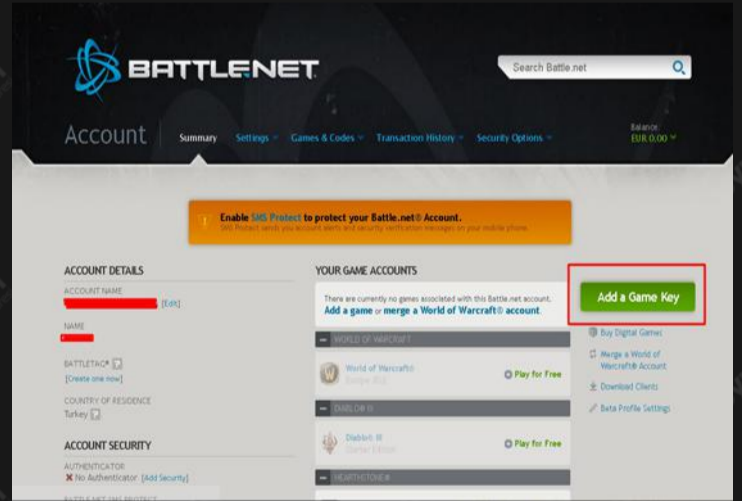

1. ADIM

Battle.net sayfasını açıp sağ üst köşede bulunan Log In butonuna basın.

2. ADIM

Açılan sayfada Battle.net kayıtlı email adresinizi ve şifrenizi yazarak giriş yapın.

3. ADIM

battle.net websitesine kullanıcı girişinizi yapın ve "Manage My Games" kırmızı işaretli butona tıklayın.

4. ADIM

Açılan sayfada kırmızı işaretli "Add Game Key" butonuna tıklayın.

5. ADIM

Daha sonra kırmızı işaretli alana kodu yazın ve "Redeem Code" butonuna tıklayın.