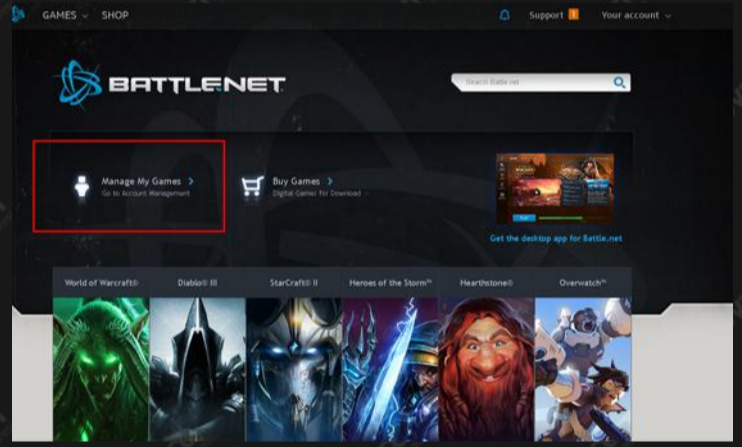

1. ADIM

Battle.net sayfasını açıp sağ üst köşede bulunan Log In butonuna basın.

2. ADIM

Açılan sayfada Battle.net kayıtlı email adresinizi ve şifrenizi yazarak giriş yapın.

3. ADIM

battle.net websitesine kullanıcı girişinizi yapın ve "Manage My Games" kırmızı işaretli butona tıklayın.

4. ADIM

Açılan sayfada kırmızı işaretli "Add Game Key" butonuna tıklayın.

5. ADIM

Daha sonra kırmızı işaretli alana kodu yazın ve "Redeem Code" butonuna tıklayın.