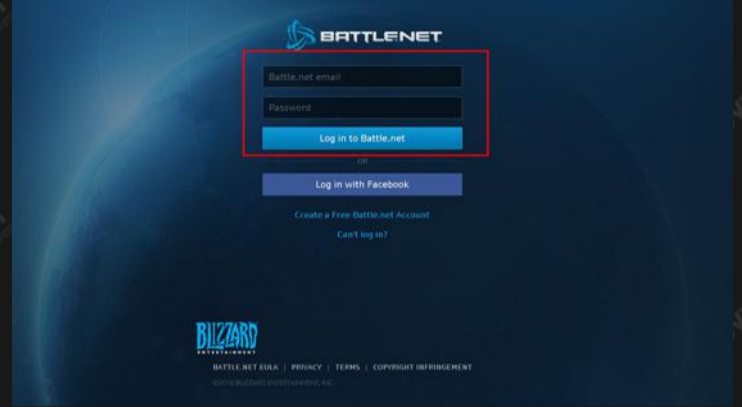

1. ADIM

Battle.net sayfasını açıp sağ üst köşede bulunan Log In butonuna basın.

2. ADIM

Açılan sayfada Battle.net kayıtlı email adresinizi ve şifrenizi yazarak giriş yapın.

3. ADIM

battle.net websitesine kullanıcı girişinizi yapın ve "Manage My Games" kırmızı işaretli butona tıklayın.

4. ADIM

Açılan sayfada kırmızı işaretli "Add Game Key" butonuna tıklayın.

5. ADIM

Daha sonra kırmızı işaretli alana kodu yazın ve "Redeem Code" butonuna tıklayın.