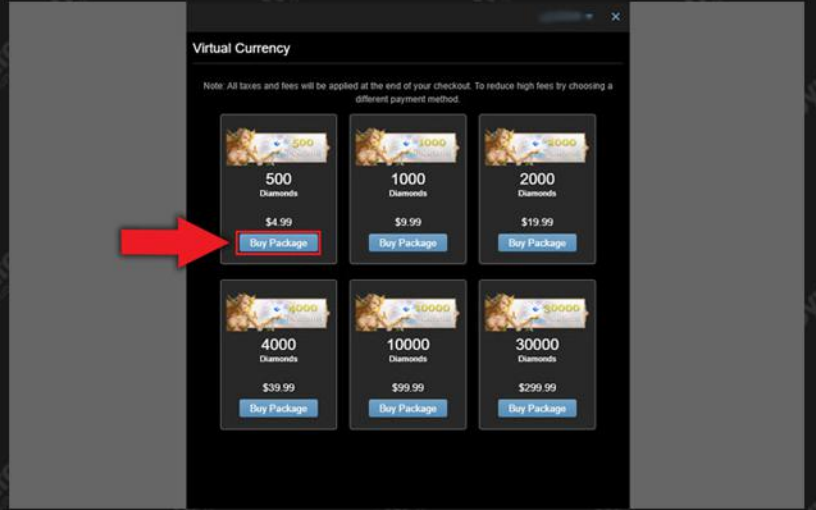

1.ADIM

<https://loa.r2games.com> adresinden üye girişi yapınız.Ardından oyuna giriş yaptıktan sonra profil fotoğrafınızın yanındaki simgeye tıklayınız.

2.ADIM

Satın almak istediğiniz paketi seçiniz.

3.ADIM