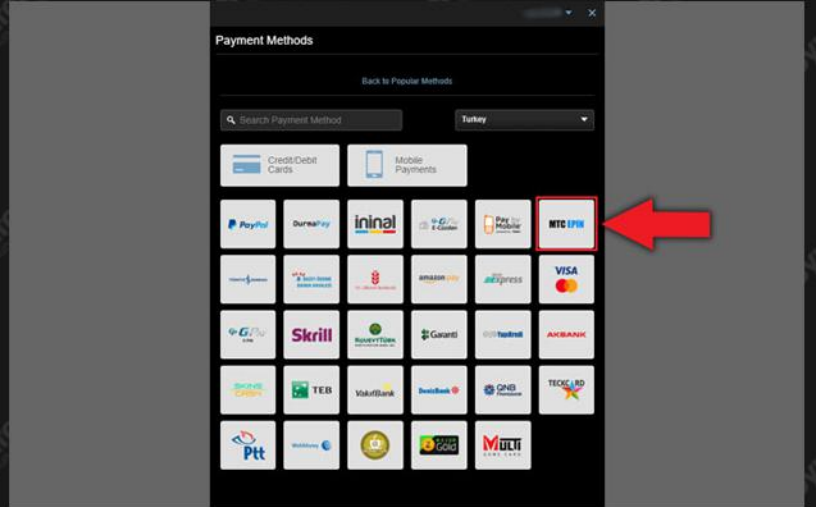

1.ADIM

<https://loa.r2games.com> adresinden üye girişi yapınız.Ardından oyuna giriş yaptıktan sonra profil fotoğrafınızın yanındaki simgeye tıklayınız.

2.ADIM

Satın almak istediğiniz paketi seçiniz.

3.ADIM

Ödeme yöntemlerinden "MTC EPIN"i seçiniz.

4.ADIM

Mail adresinizi ve satın almış olduğunuz kodu girerek "Pay Now" butonuna tıklayınız.