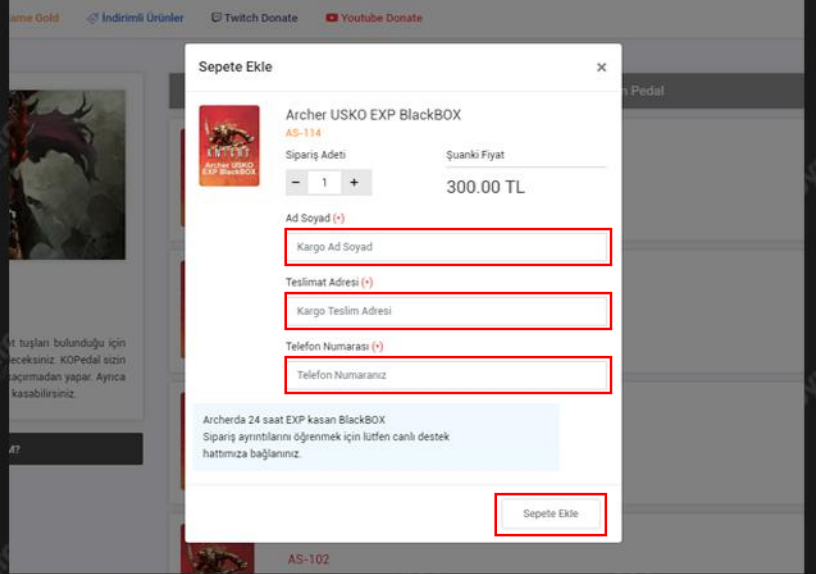

1.ADIM

Knigh Online Pedal sayfasından istediğiniz ürünü seçip, “Sepete Ekle” butonuna tıklayınız.

2.ADIM

Açılan bölümde sizden istenilen bilgileri doldurunuz ve “Sepete Ekle” butonuna tıklayınız.

3.ADIM

“Alışverişi Tamamla” butonuna tıklayarak işleminizi tamamlayınız.