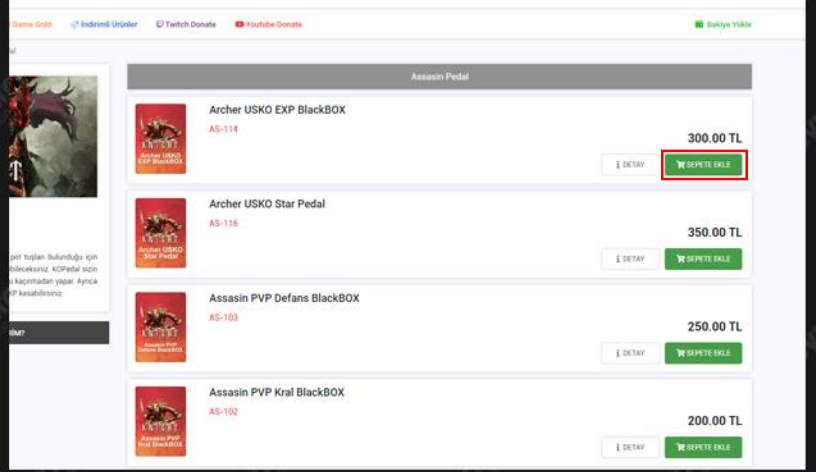

1.ADIM

Knigh Online Pedal sayfasından istediğiniz ürünü seçip, “Sepete Ekle” butonuna tıklayınız.

2.ADIM

Açılan bölümde sizden istenilen bilgileri doldurunuz ve “Sepete Ekle” butonuna tıklayınız.

3.ADIM

“Alışverişi Tamamla” butonuna tıklayarak işleminizi tamamlayınız.