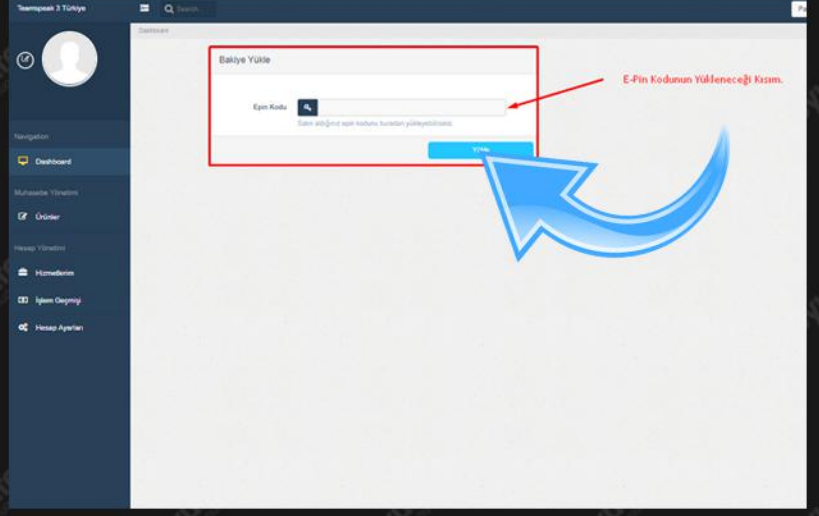

1. ADIM

“https://tskontrol.net/login” adresinden giriş yapınız.Bakiye yükle kısmından E-Pin kodunuzu yazınız.

2. ADIM

Ürünler bölümüne tıklayınız.

3. ADIM

Satın almış olduğunuz gün ve kişi sayısını seçiniz.”Satin Al” butonuna tıklayınız.İşleminiz en kısa sürede tamamlanmış olacaktır.