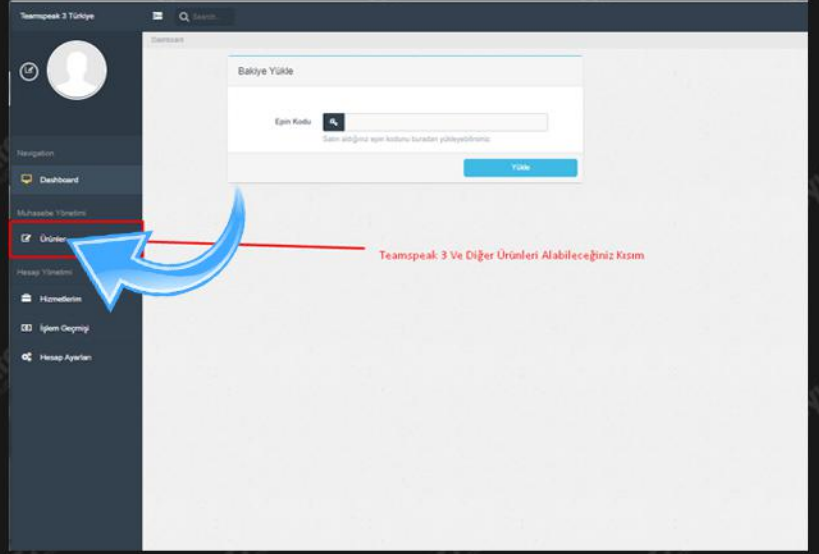

1. ADIM

“https://tskontrol.net/login” adresinden giriş yapınız.Bakiye yükle kısmından E-Pin kodunuzu yazınız.

2. ADIM

Ürünler bölümüne tıklayınız.

3. ADIM

Satın almış olduğunuz gün ve kişi sayısını seçiniz.”Satin Al” butonuna tıklayınız.İşleminiz en kısa sürede tamamlanmış olacaktır.