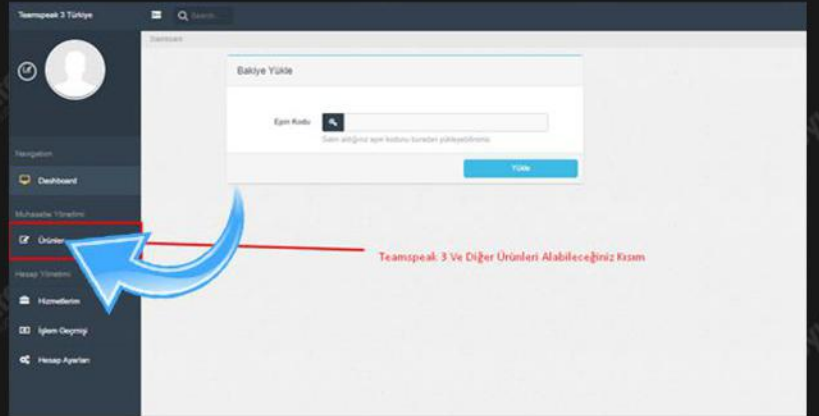

1.ADIM

<https://www.tskontrol.net/login> adresinden giriş yapınız.Bakiye Yükle kısmından E-Pin kodunuzu giriniz.

2.ADIM

Ürünler bölümüne tıklayınız.

3.ADIM

Satın almış olduğunuz gün ve kişi sayısını seçiniz."Satın Al" butonuna tıklayınız.İşleminiz en kısa sürede tamamlanmış olacaktır.