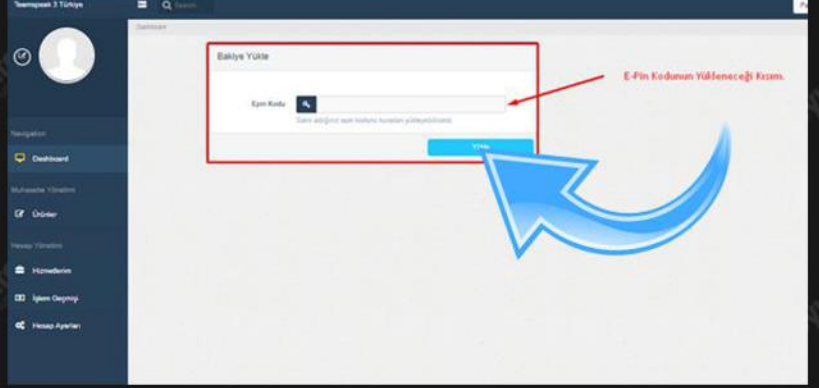

1.ADIM

<https://www.tskontrol.net/login> adresinden giriş yapınız.Bakiye Yükle kısmından E-Pin kodunuzu giriniz.

2.ADIM

Ürünler bölümüne tıklayınız.

3.ADIM

Satın almış olduğunuz gün ve kişi sayısını seçiniz."Satın Al" butonuna tıklayınız.İşleminiz en kısa sürede tamamlanmış olacaktır.