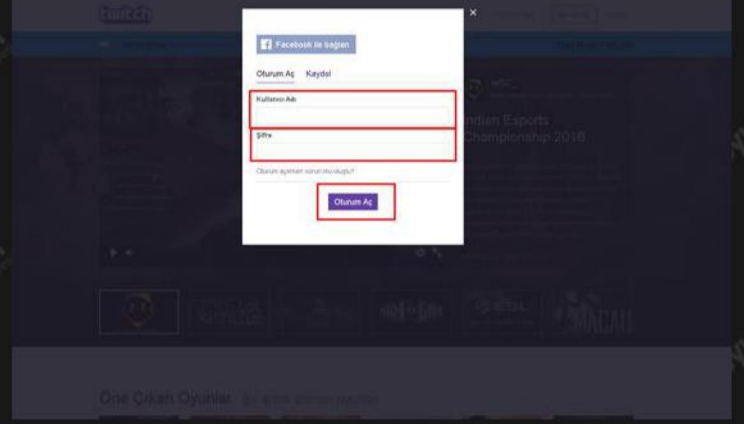

## 1. ADIM

www.twitch.tv sitesini tarayıcınızdan açın. Sağ üst köşede Oturum Aç butonuna tıklayın.

## 2. ADIM

Açılan pencerede Twitch kullanıcı adınızı ve şifrenizi yazın Oturum Aç butonuna basın.