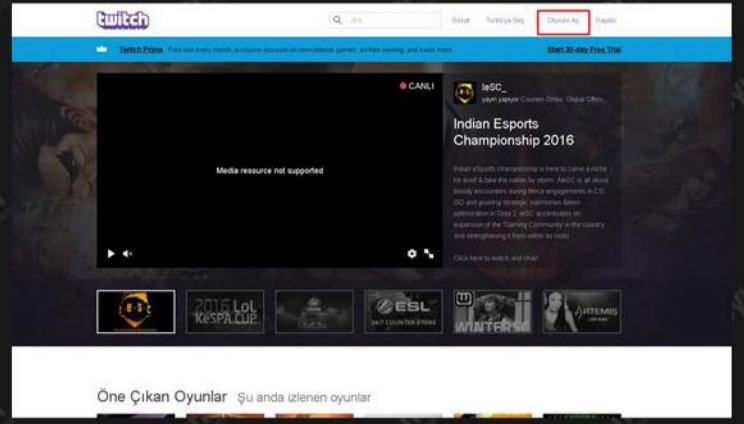

## 1. ADIM

www.twitch.tv sitesini tarayıcınızdan açın. Sağ üst köşede Oturum Aç butonuna tıklayın.