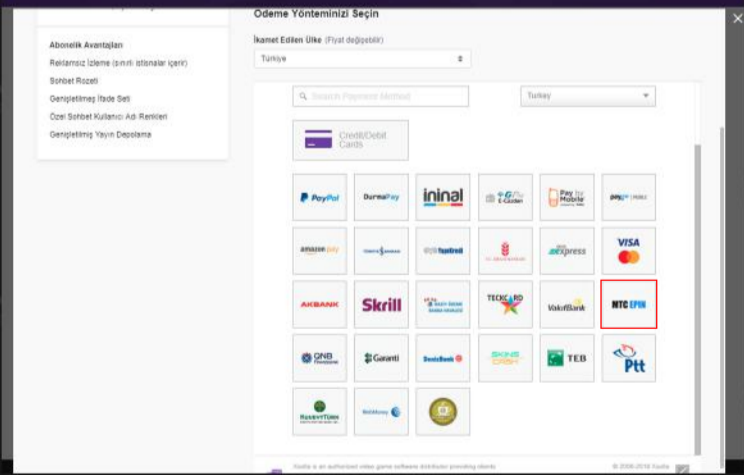

5. ADIM

Alt Bölümden "Show More Methods" yazısına tıklayın. Ödeme yöntemlerinden "MTC EPIN" 'i seçin.