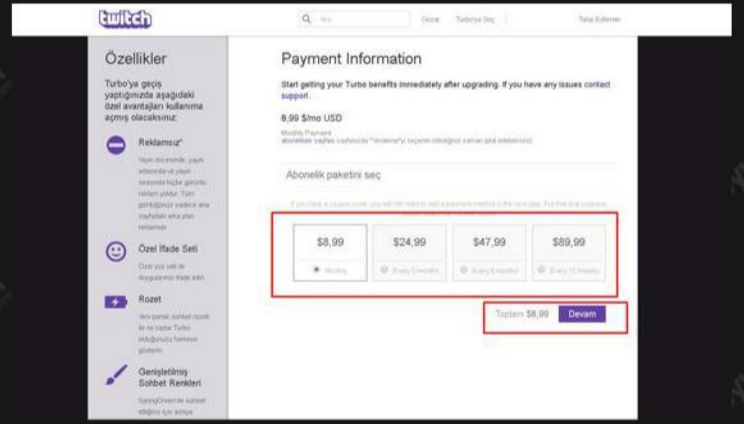

4. ADIM

Daha sonra üyelik sürenizi seçip Devam butonuna basın.