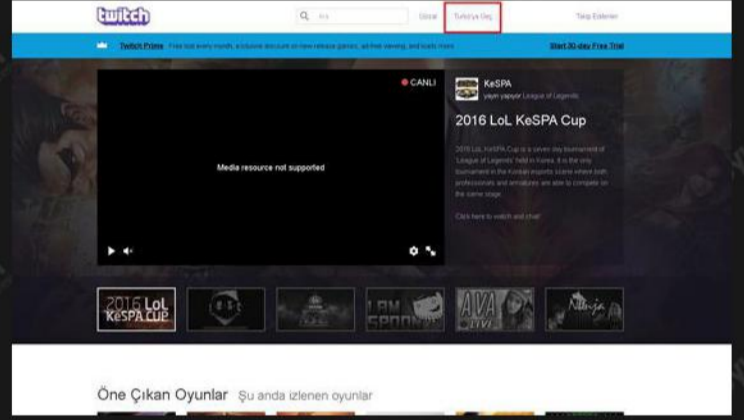

3. ADIM

Başarılı giriş yaptıktan sonra sağ üst köşedeki Turboya Geç butonuna tıklayın.